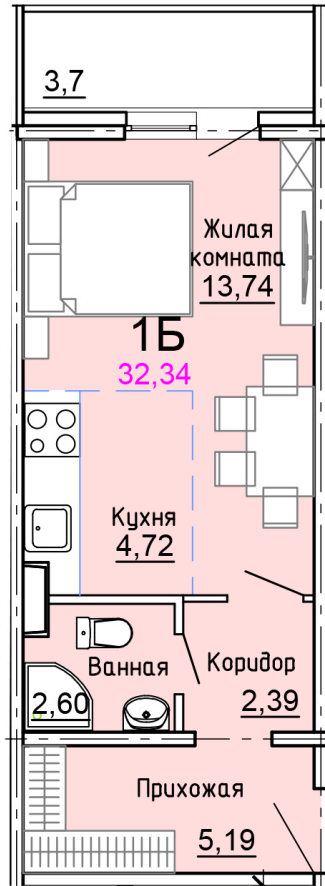

Солнечногорский район,  
деревня Голубое, Тверецкий  
проезд 17, поз. 8

8(926) 264-11-11  
[www.dsktver.ru](http://www.dsktver.ru)

Пн. – Вс.: с 09.00 до 21.00

Площадь:	32.30 м <sup>2</sup>
Этаж:	12
Очередь строительства:	8
Номер на площадке:	5
Дата сдачи:	Дом сдан