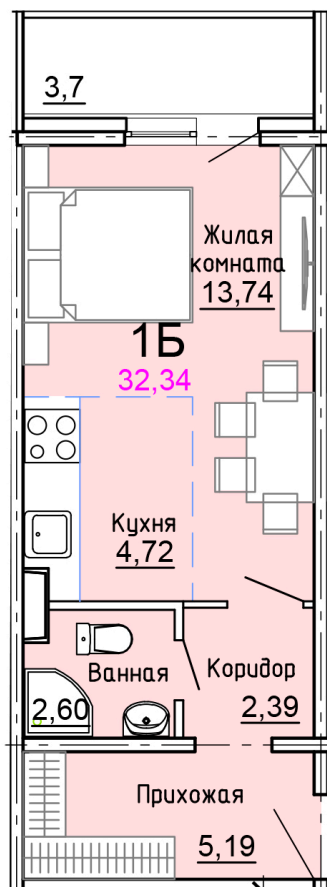

Солнечногорский район,
деревня Голубое, Тверецкий
проезд 17, поз. 8

8(926) 264-11-11
www.dsktver.ru

Пн. – Вс.: с 09.00 до 21.00

Площадь:	32.30 м ²
Этаж:	12
Очередь строительства:	8
Номер на площадке:	5
Дата сдачи:	Дом сдан