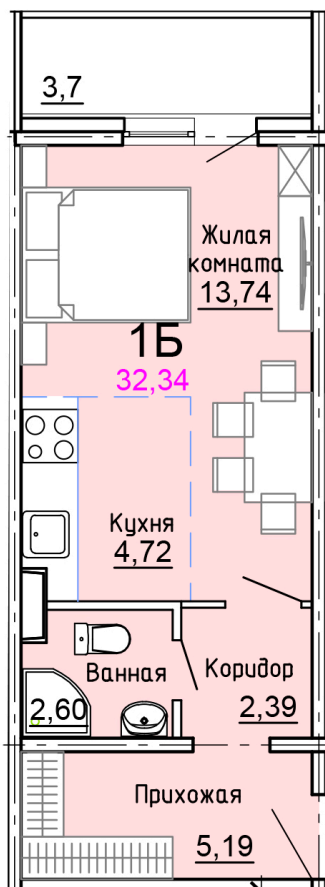

Солнечногорский район,  
деревня Голубое, Тверецкий  
проезд 17, поз. 8

8(926) 264-11-11  
[www.dsktver.ru](http://www.dsktver.ru)

Пн. – Вс.: с 09.00 до 21.00

Площадь:	32.30 м <sup>2</sup>
Этаж:	12
Очередь строительства:	8
Номер на площадке:	5
Дата сдачи:	Дом сдан