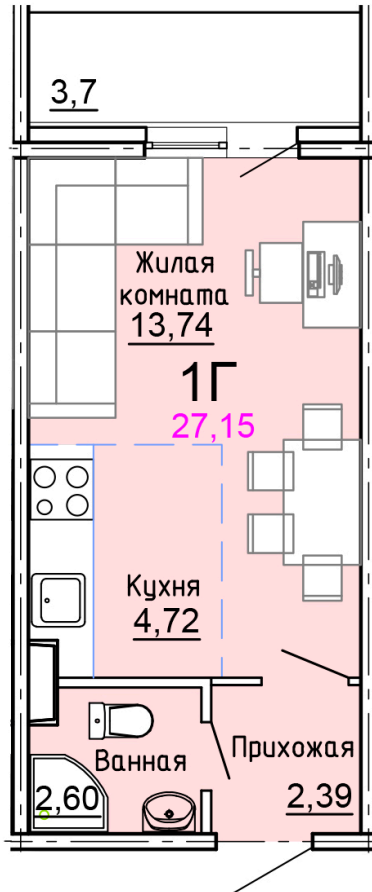

Солнечногорский район,
деревня Голубое, Тверецкий
проезд 17, поз. 8

8(926) 264-11-11
www.dsktver.ru

Пн. – Вс.: с 09.00 до 21.00

Площадь:	27.20 м ²
Этаж:	12
Очередь строительства:	8
Номер на площадке:	2
Дата сдачи:	Дом сдан