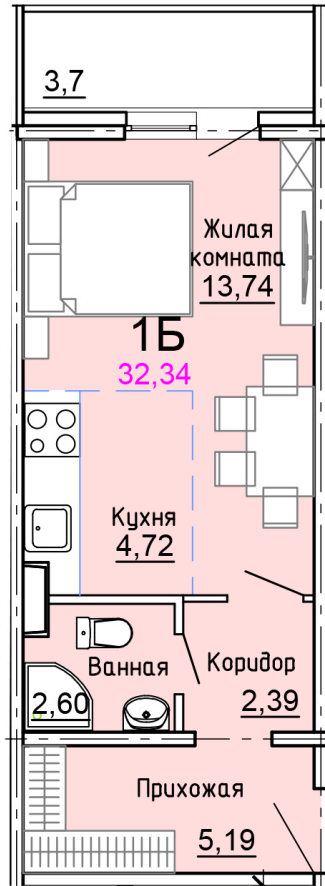

Солнечногорский район,
деревня Голубое, Тверецкий
проезд 17, поз. 8

8(926) 264-11-11
www.dsktver.ru

Пн. – Вс.: с 09.00 до 21.00

Площадь:	32.30 м ²
Этаж:	12
Очередь строительства:	8
Номер на площадке:	12
Дата сдачи:	Дом сдан