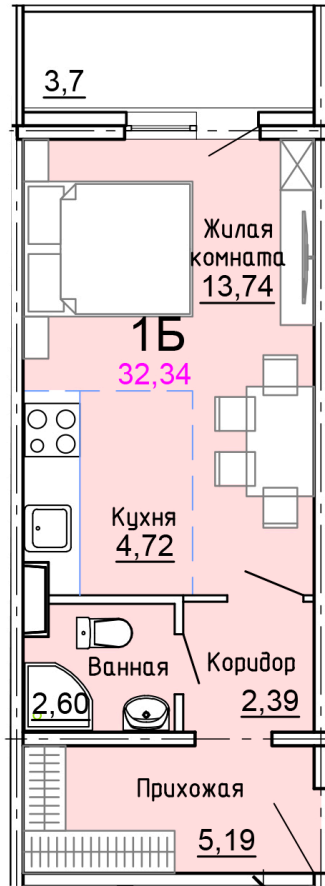

Солнечногорский район,  
деревня Голубое, Тверецкий  
проезд 17, поз. 8

8(926) 264-11-11  
[www.dsktver.ru](http://www.dsktver.ru)

Пн. — Вс.: с 09.00 до 21.00

Площадь:	32.30 м <sup>2</sup>
Этаж:	12
Очередь строительства:	8
Номер на площадке:	12
Дата сдачи:	Дом сдан