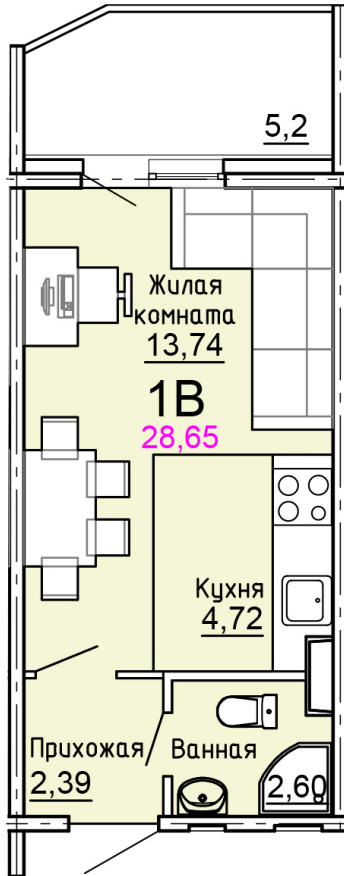

Солнечногорский район,  
деревня Голубое, Тверецкий  
проезд 17, поз. 8

8(926) 264-11-11  
[www.dsktver.ru](http://www.dsktver.ru)

Пн. — Вс.: с 09.00 до 21.00

Площадь:	28.70 м <sup>2</sup>
Этаж:	11
Очередь строительства:	8
Номер на площадке:	13
Дата сдачи:	Дом сдан