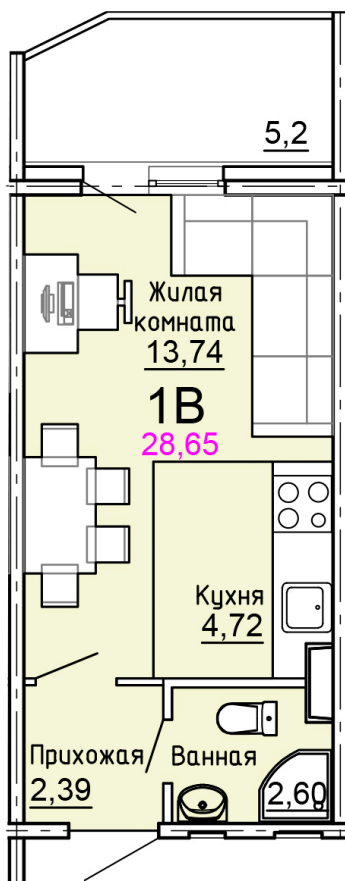

Солнечногорский район,
деревня Голубое, Тверецкий
проезд 17, поз. 8

8(926) 264-11-11
www.dsktver.ru

Пн. – Вс.: с 09.00 до 21.00

Площадь:	28.70 м ²
Этаж:	11
Очередь строительства:	8
Номер на площадке:	13
Дата сдачи:	Дом сдан