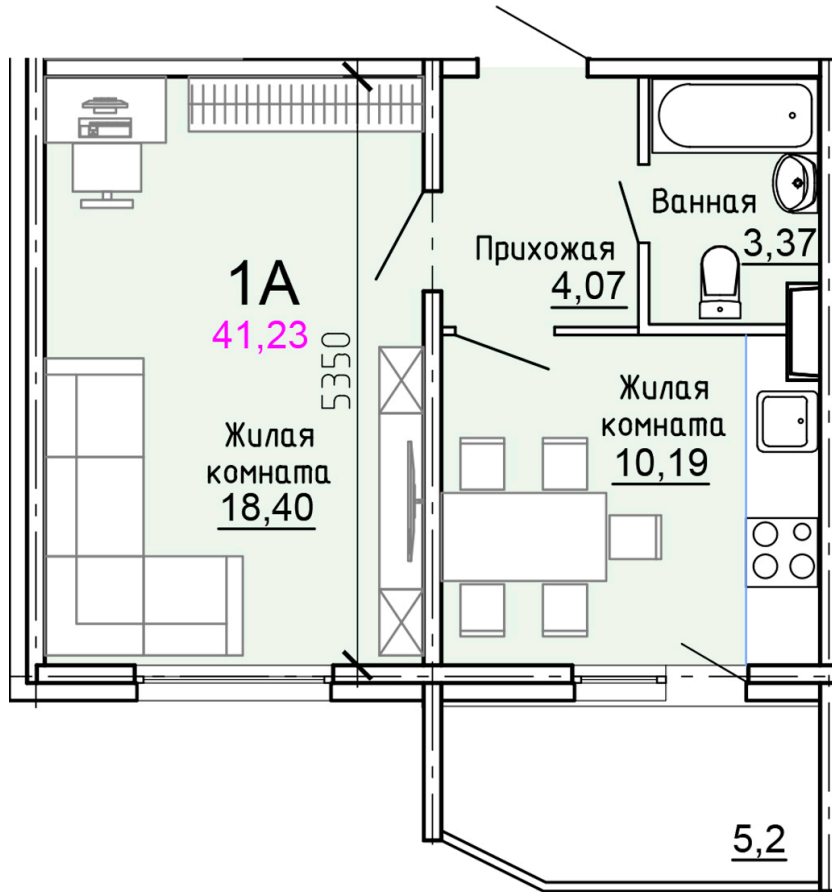

Солнечногорский район,
деревня Голубое, Тверецкий
проезд 17, поз. 8

8(926) 264-11-11
www.dsktver.ru

Пн. – Вс.: с 09.00 до 21.00

Площадь:	41.20 м ²
Этаж:	11
Очередь строительства:	8
Номер на площадке:	11
Дата сдачи:	Дом сдан