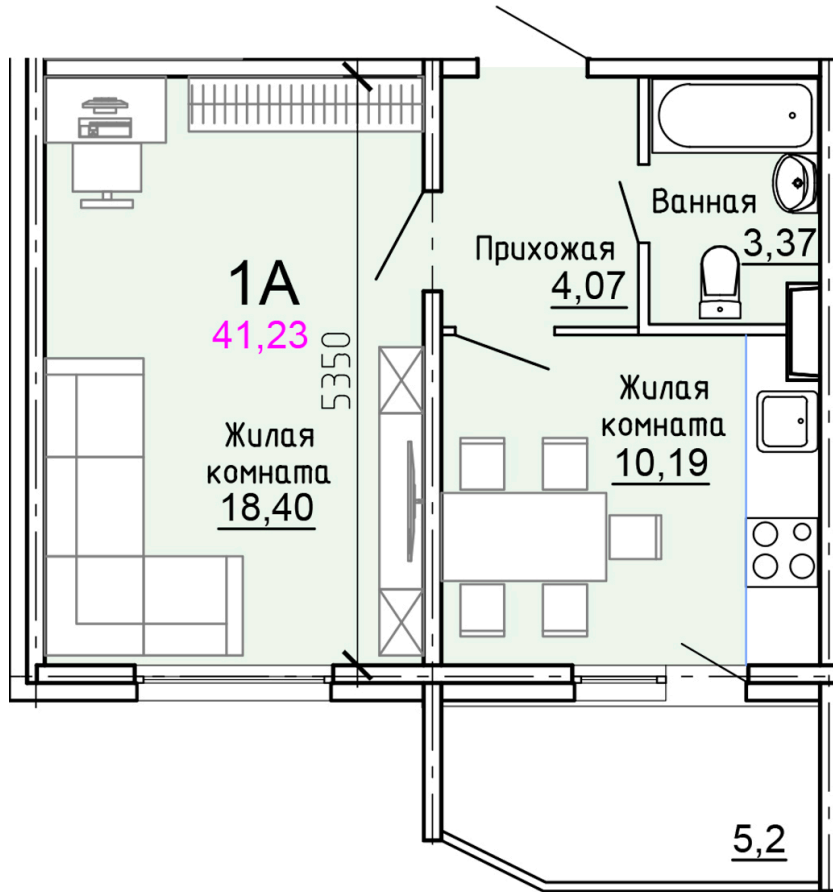

Солнечногорский район,
деревня Голубое, Тверецкий
проезд 17, поз. 8

8(926) 264-11-11
www.dsktver.ru

Пн. – Вс.: с 09.00 до 21.00

Площадь:	41.20 м ²
Этаж:	11
Очередь строительства:	8
Номер на площадке:	11
Дата сдачи:	Дом сдан