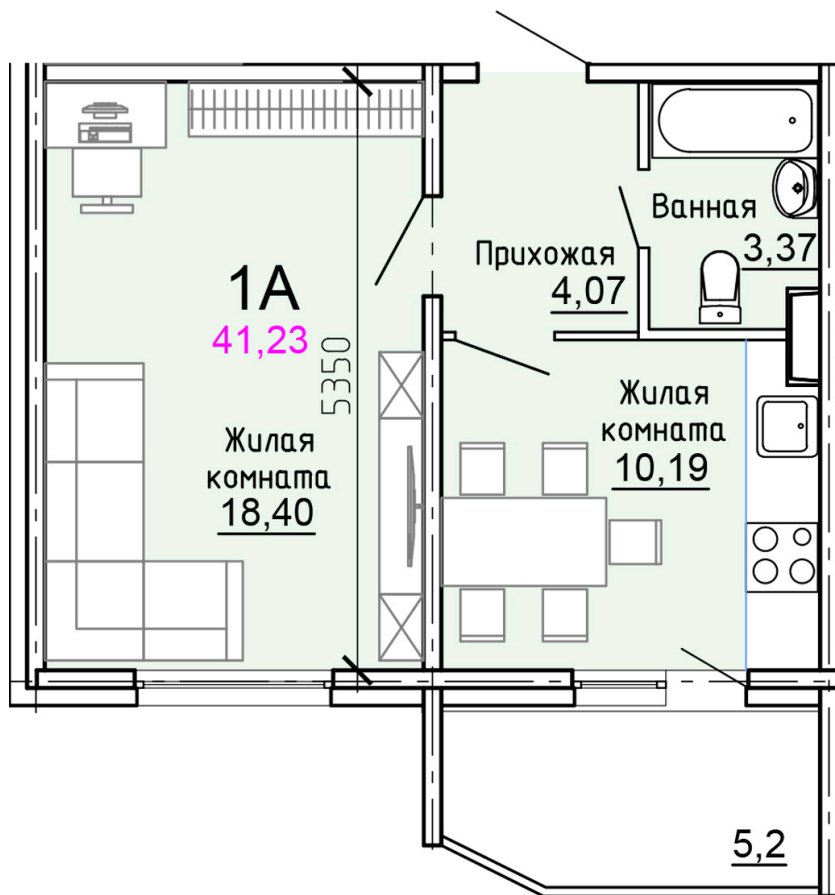

Солнечногорский район,
деревня Голубое, Тверецкий
проезд 17, поз. 8

8(926) 264-11-11
www.dsktver.ru

Пн. – Вс.: с 09.00 до 21.00

Площадь:	41.20 м ²
Этаж:	11
Очередь строительства:	8
Номер на площадке:	9
Дата сдачи:	Дом сдан