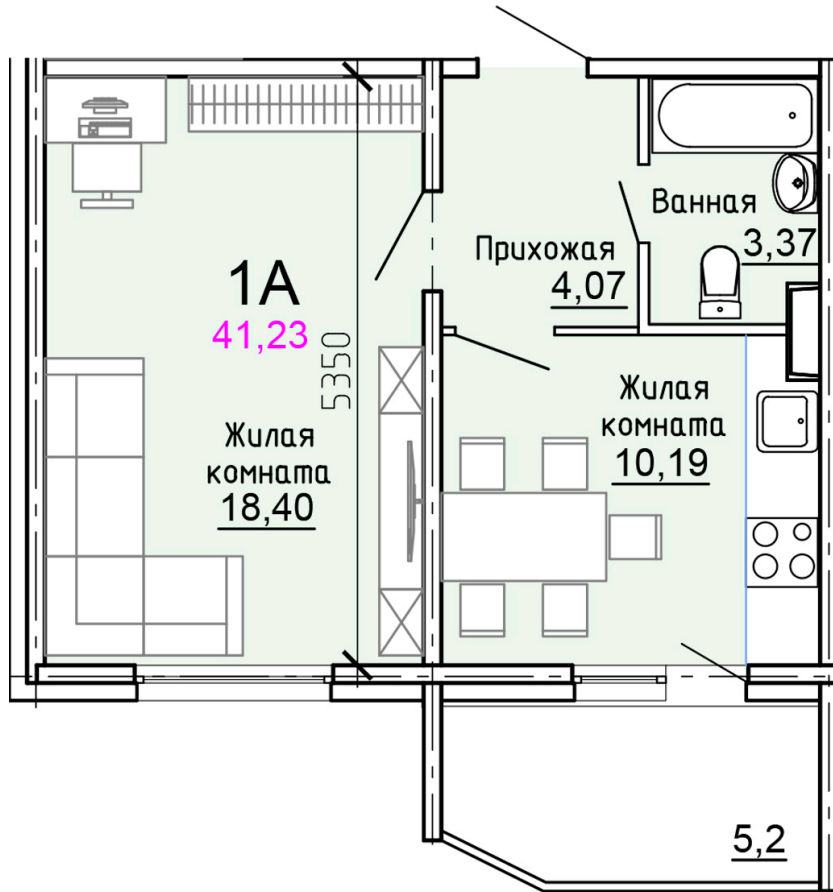

Солнечногорский район,  
деревня Голубое, Тверецкий  
проезд 17, поз. 8

8(926) 264-11-11  
[www.dsktver.ru](http://www.dsktver.ru)

Пн. – Вс.: с 09.00 до 21.00

Площадь:	41.20 м <sup>2</sup>
Этаж:	11
Очередь строительства:	8
Номер на площадке:	8
Дата сдачи:	Дом сдан