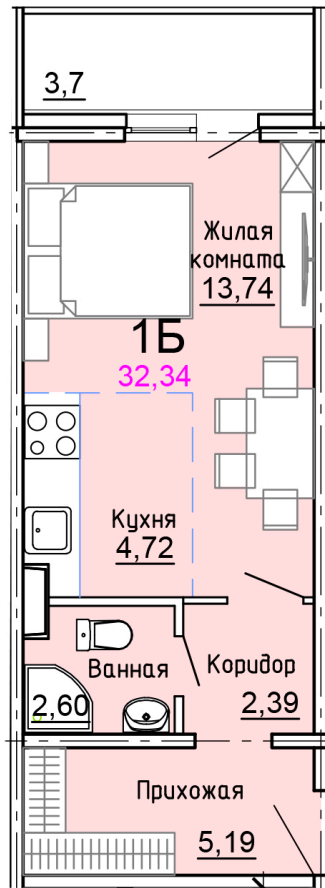

Солнечногорский район,  
деревня Голубое, Тверецкий  
проезд 17, поз. 8

8(926) 264-11-11  
[www.dsktver.ru](http://www.dsktver.ru)

Пн. – Вс.: с 09.00 до 21.00

Площадь:	32.30 м <sup>2</sup>
Этаж:	11
Очередь строительства:	8
Номер на площадке:	5
Дата сдачи:	Дом сдан