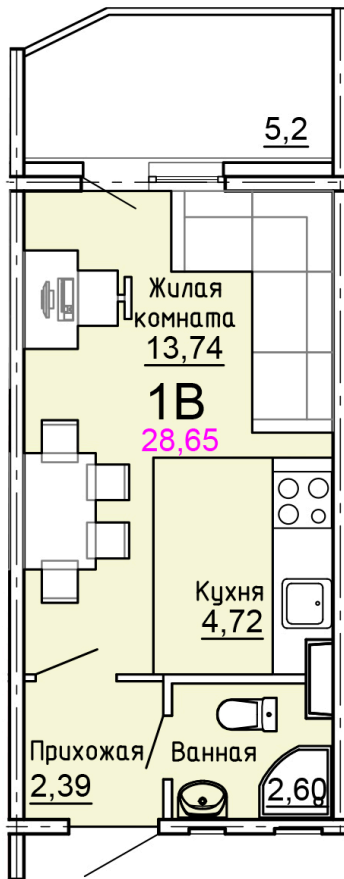

Солнечногорский район,
деревня Голубое, Тверецкий
проезд 17, поз. 8

8(926) 264-11-11
www.dsktver.ru

Пн. – Вс.: с 09.00 до 21.00

Площадь:	28.70 м ²
Этаж:	11
Очередь строительства:	8
Номер на площадке:	3
Дата сдачи:	Дом сдан