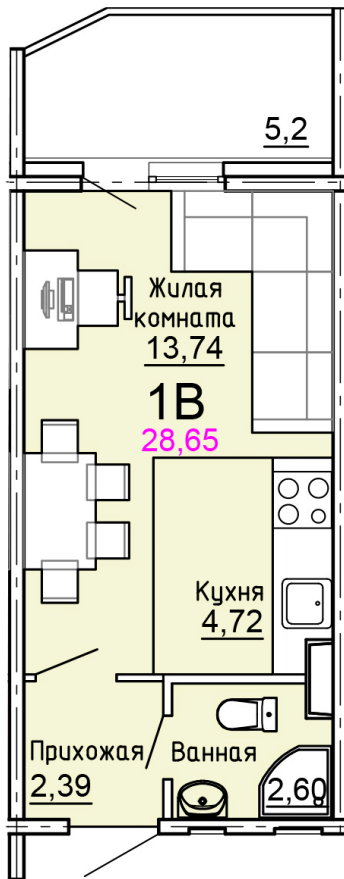

Солнечногорский район,  
деревня Голубое, Тверецкий  
проезд 17, поз. 8

8(926) 264-11-11  
[www.dsktver.ru](http://www.dsktver.ru)

Пн. — Вс.: с 09.00 до 21.00

Площадь:	28.70 м <sup>2</sup>
Этаж:	10
Очередь строительства:	8
Номер на площадке:	13
Дата сдачи:	Дом сдан