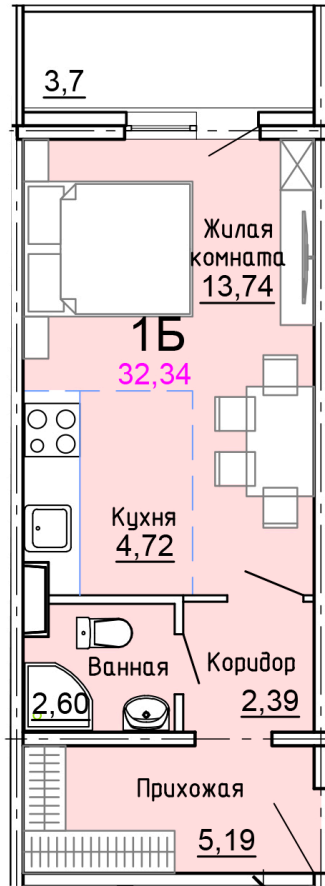

Солнечногорский район,
деревня Голубое, Тверецкий
проезд 17, поз. 8

8(926) 264-11-11
www.dsktver.ru

Пн. – Вс.: с 09.00 до 21.00

Площадь:	32.30 м ²
Этаж:	10
Очередь строительства:	8
Номер на площадке:	12
Дата сдачи:	Дом сдан