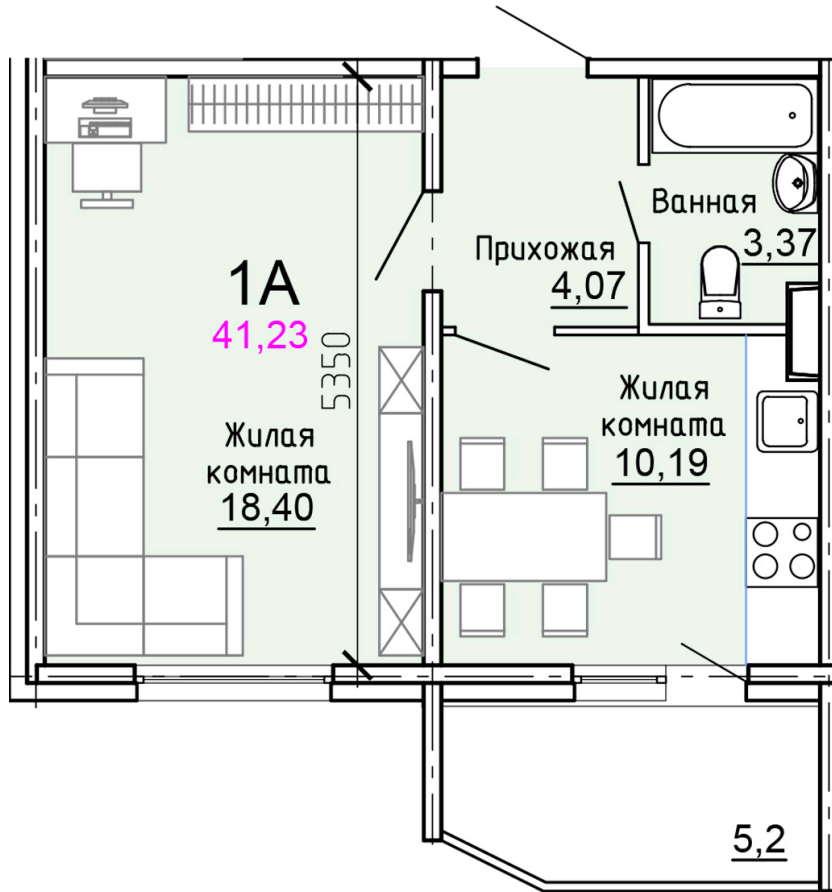

Солнечногорский район,
деревня Голубое, Тверецкий
проезд 17, поз. 8

8(926) 264-11-11
www.dsktver.ru

Пн. – Вс.: с 09.00 до 21.00

Площадь:	41.20 м ²
Этаж:	10
Очередь строительства:	8
Номер на площадке:	11
Дата сдачи:	Дом сдан