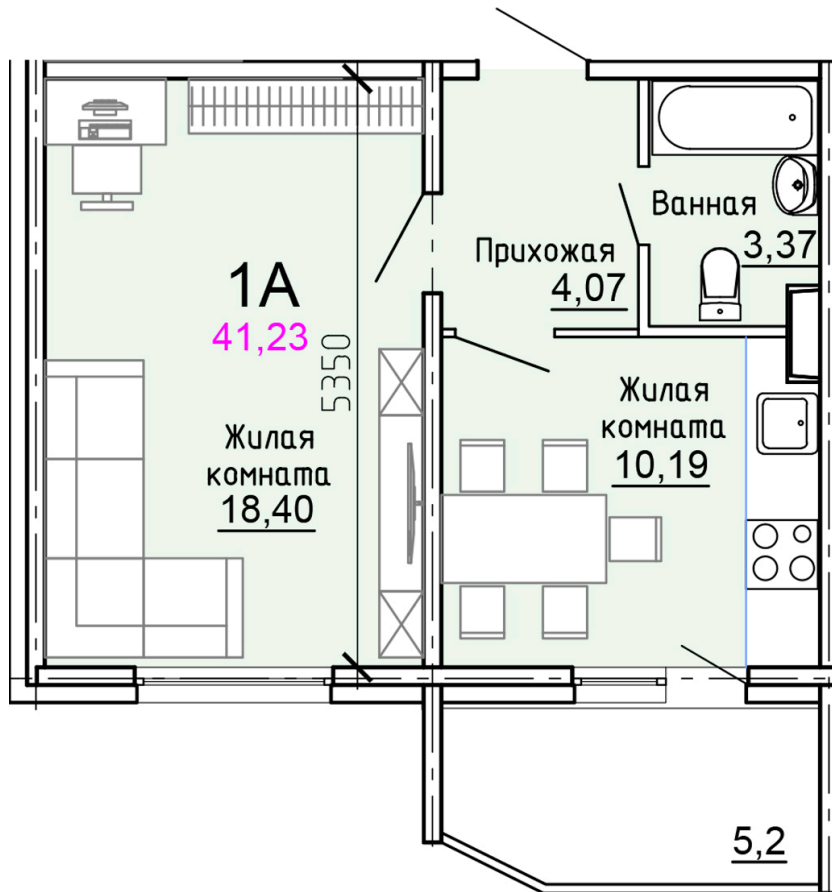

Солнечногорский район,  
деревня Голубое, Тверецкий  
проезд 17, поз. 8

8(926) 264-11-11  
[www.dsktver.ru](http://www.dsktver.ru)

Пн. – Вс.: с 09.00 до 21.00

Площадь:	41.20 м <sup>2</sup>
Этаж:	10
Очередь строительства:	8
Номер на площадке:	10
Дата сдачи:	Дом сдан