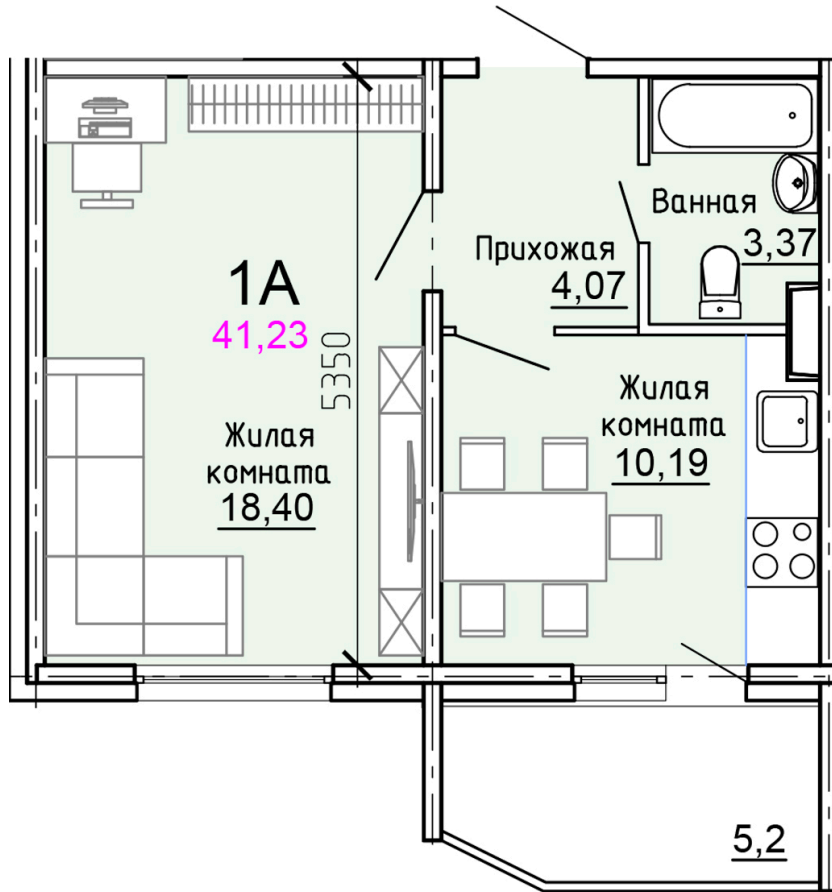

Солнечногорский район,
деревня Голубое, Тверецкий
проезд 17, поз. 8

8(926) 264-11-11
www.dsktver.ru

Пн. – Вс.: с 09.00 до 21.00

Площадь:	41.20 м ²
Этаж:	10
Очередь строительства:	8
Номер на площадке:	9
Дата сдачи:	Дом сдан