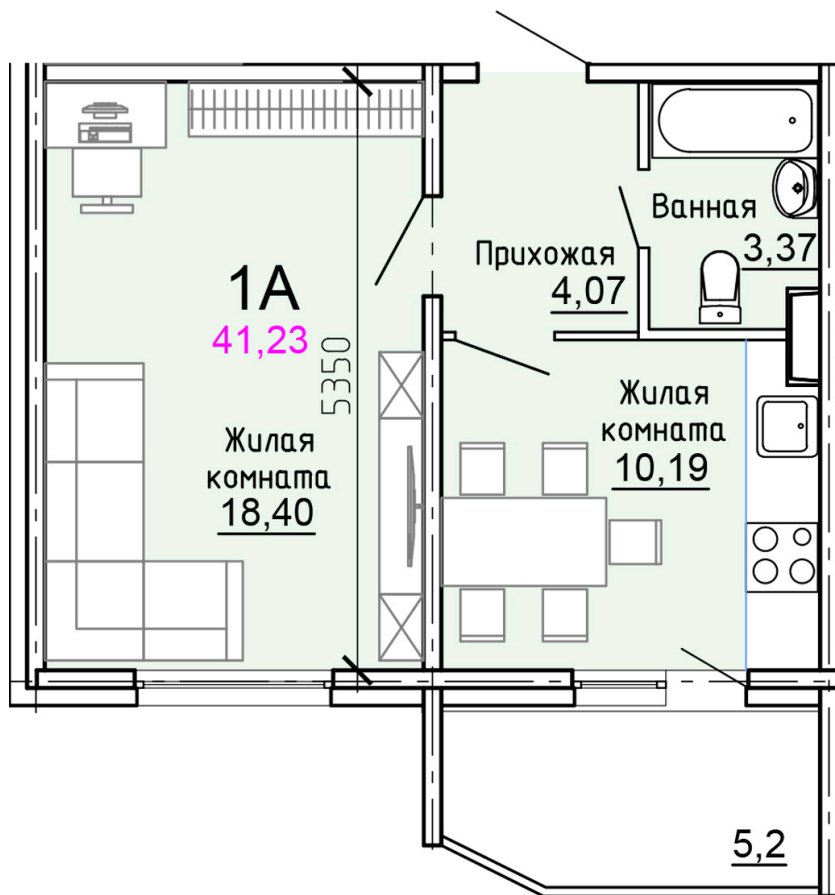

Солнечногорский район,  
деревня Голубое, Тверецкий  
проезд 17, поз. 8

8(926) 264-11-11  
[www.dsktver.ru](http://www.dsktver.ru)

Пн. – Вс.: с 09.00 до 21.00

Площадь:	41.20 м <sup>2</sup>
Этаж:	10
Очередь строительства:	8
Номер на площадке:	8
Дата сдачи:	Дом сдан