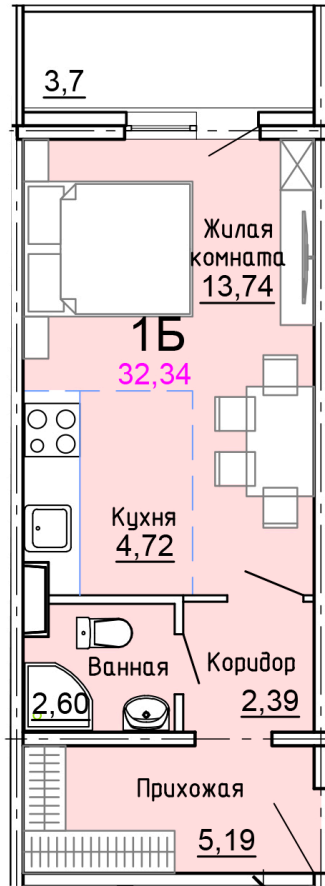

Солнечногорский район,  
деревня Голубое, Тверецкий  
проезд 17, поз. 8

8(926) 264-11-11  
[www.dsktver.ru](http://www.dsktver.ru)

Пн. — Вс.: с 09.00 до 21.00

Площадь:	32.30 м <sup>2</sup>
Этаж:	10
Очередь строительства:	8
Номер на площадке:	5
Дата сдачи:	Дом сдан