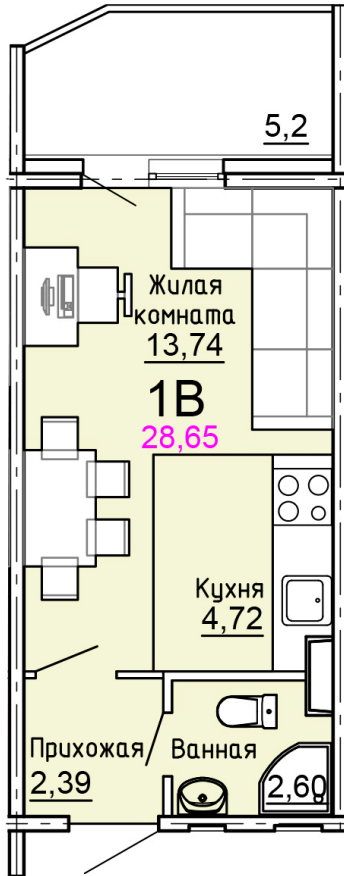

Солнечногорский район,
деревня Голубое, Тверецкий
проезд 17, поз. 8

8(926) 264-11-11
www.dsktver.ru

Пн. – Вс.: с 09.00 до 21.00

Площадь:	28.70 м ²
Этаж:	10
Очередь строительства:	8
Номер на площадке:	4
Дата сдачи:	Дом сдан