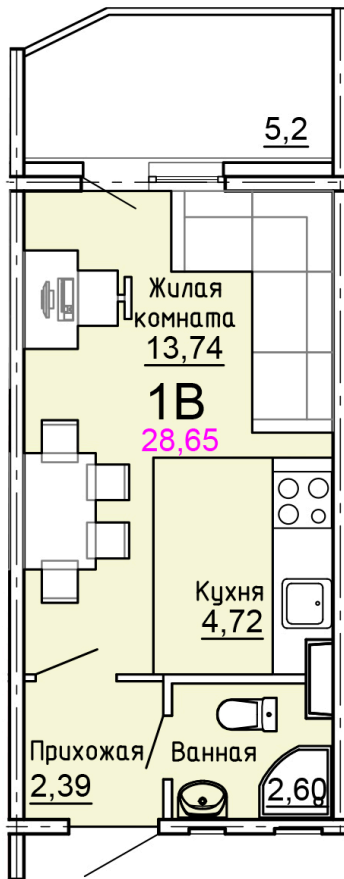

Солнечногорский район,
деревня Голубое, Тверецкий
проезд 17, поз. 8

8(926) 264-11-11
www.dsktver.ru

Пн. – Вс.: с 09.00 до 21.00

Площадь:	28.70 м ²
Этаж:	10
Очередь строительства:	8
Номер на площадке:	4
Дата сдачи:	Дом сдан