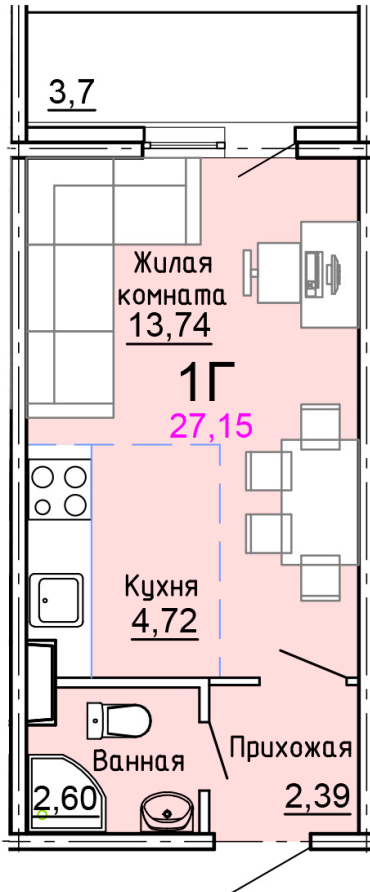

Солнечногорский район,
деревня Голубое, Тверецкий
проезд 17, поз. 8

8(926) 264-11-11
www.dsktver.ru

Пн. — Вс.: с 09.00 до 21.00

Площадь:	27.20 м ²
Этаж:	10
Очередь строительства:	8
Номер на площадке:	2
Дата сдачи:	Дом сдан