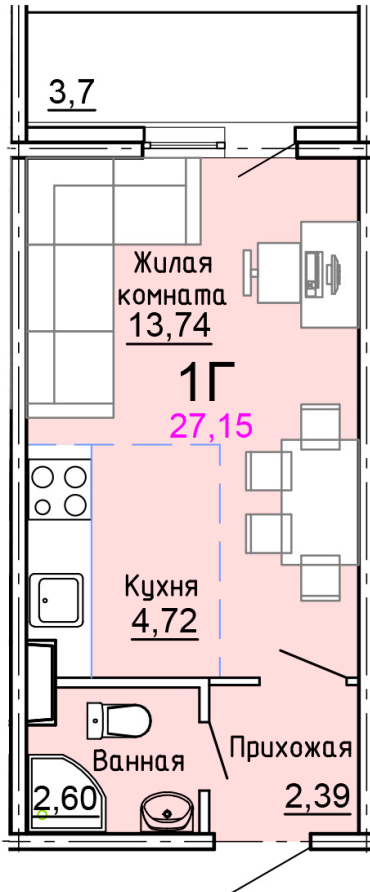

Солнечногорский район,  
деревня Голубое, Тверецкий  
проезд 17, поз. 8

8(926) 264-11-11  
[www.dsktver.ru](http://www.dsktver.ru)

Пн. — Вс.: с 09.00 до 21.00

Площадь:	27.20 м <sup>2</sup>
Этаж:	10
Очередь строительства:	8
Номер на площадке:	2
Дата сдачи:	Дом сдан