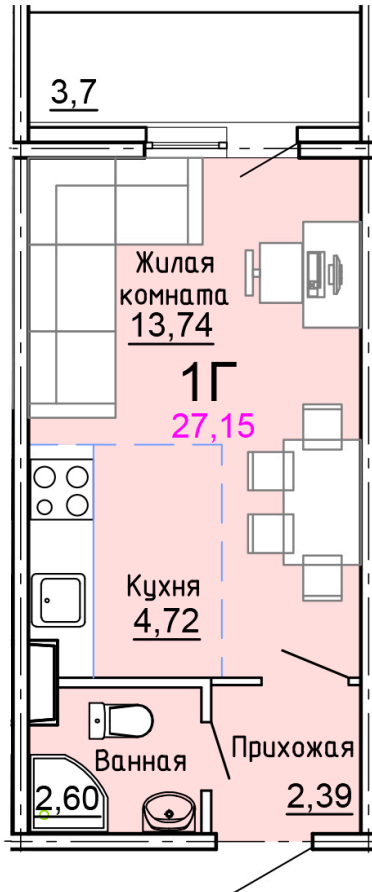

Солнечногорский район,
деревня Голубое, Тверецкий
проезд 17, поз. 8

8(926) 264-11-11
www.dsktver.ru

Пн. – Вс.: с 09.00 до 21.00

Площадь:	27.20 м ²
Этаж:	10
Очередь строительства:	8
Номер на площадке:	2
Дата сдачи:	Дом сдан