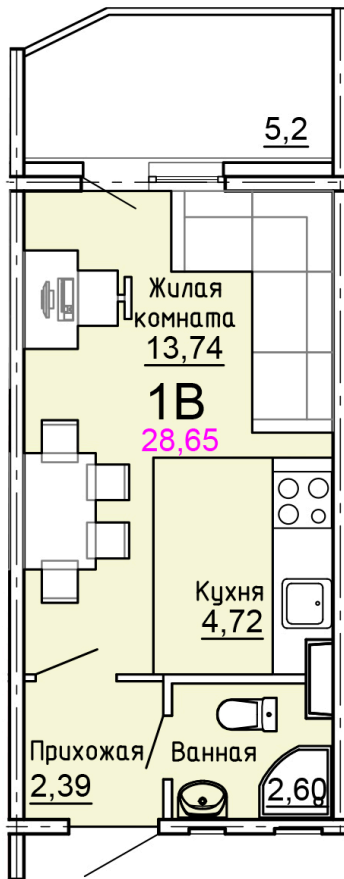

Солнечногорский район,
деревня Голубое, Тверецкий
проезд 17, поз. 8

8(926) 264-11-11
www.dsktver.ru

Пн. – Вс.: с 09.00 до 21.00

Площадь:	28.70 м ²
Этаж:	9
Очередь строительства:	8
Номер на площадке:	13
Дата сдачи:	Дом сдан