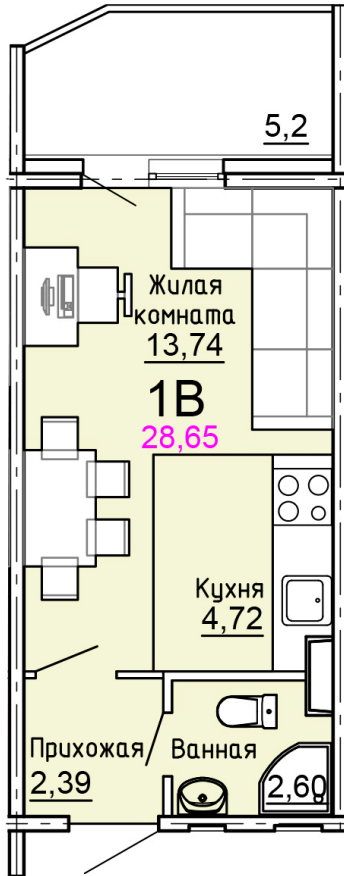

Солнечногорский район,  
деревня Голубое, Тверецкий  
проезд 17, поз. 8

8(926) 264-11-11  
[www.dsktver.ru](http://www.dsktver.ru)

Пн. – Вс.: с 09.00 до 21.00

Площадь:	28.70 м <sup>2</sup>
Этаж:	9
Очередь строительства:	8
Номер на площадке:	13
Дата сдачи:	Дом сдан