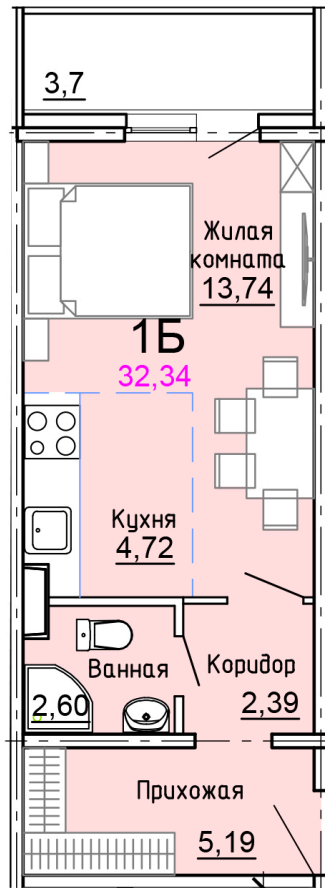

Солнечногорский район,
деревня Голубое, Тверецкий
проезд 17, поз. 8

8(926) 264-11-11
www.dsktver.ru

Пн. – Вс.: с 09.00 до 21.00

Площадь:	32.30 м ²
Этаж:	9
Очередь строительства:	8
Номер на площадке:	12
Дата сдачи:	Дом сдан