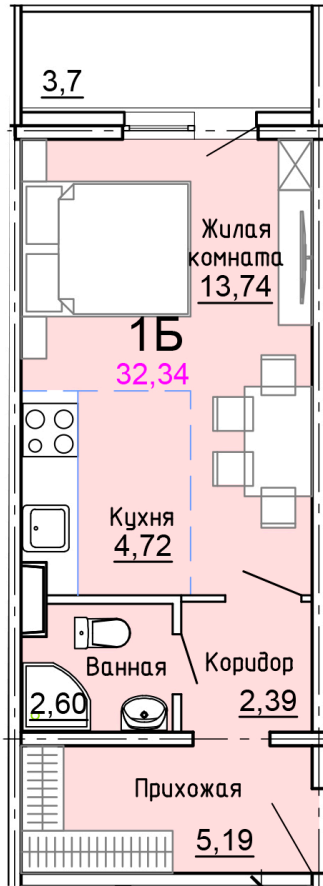

Солнечногорский район,
деревня Голубое, Тверецкий
проезд 17, поз. 8

8(926) 264-11-11
www.dsktver.ru

Пн. – Вс.: с 09.00 до 21.00

Площадь:	32.30 м ²
Этаж:	9
Очередь строительства:	8
Номер на площадке:	12
Дата сдачи:	Дом сдан