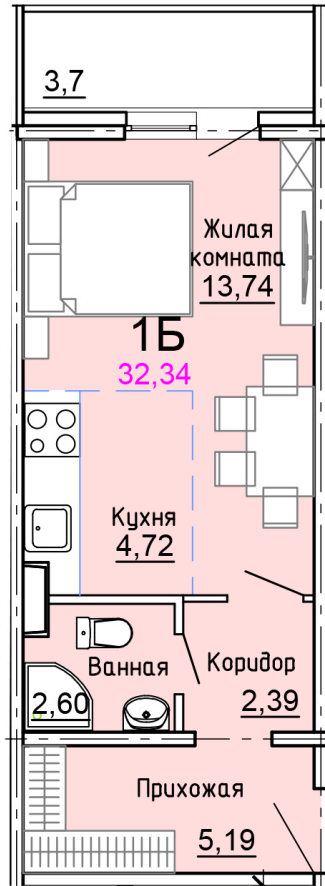

Солнечногорский район,
деревня Голубое, Тверецкий
проезд 17, поз. 8

8(926) 264-11-11
www.dsktver.ru

Пн. – Вс.: с 09.00 до 21.00

Площадь:	32.30 м ²
Этаж:	9
Очередь строительства:	8
Номер на площадке:	12
Дата сдачи:	Дом сдан