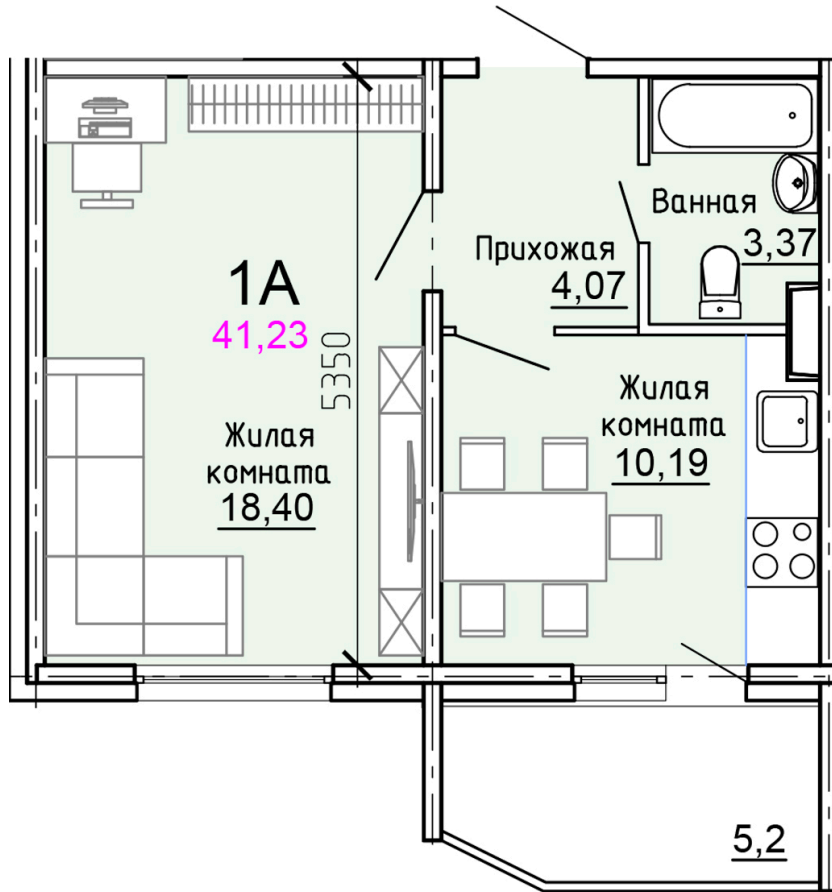

Солнечногорский район,
деревня Голубое, Тверецкий
проезд 17, поз. 8

8(926) 264-11-11
www.dsktver.ru

Пн. – Вс.: с 09.00 до 21.00

Площадь:	41.20 м ²
Этаж:	9
Очередь строительства:	8
Номер на площадке:	9
Дата сдачи:	Дом сдан