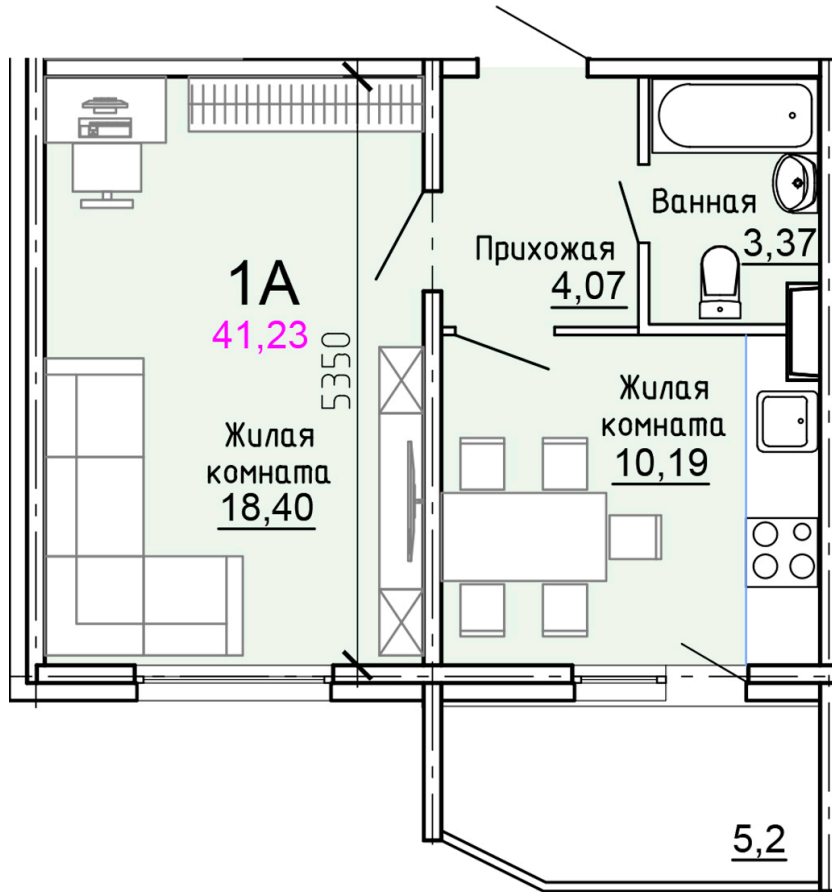

Солнечногорский район,
деревня Голубое, Тверецкий
проезд 17, поз. 8

8(926) 264-11-11
www.dsktver.ru

Пн. – Вс.: с 09.00 до 21.00

Площадь:	41.20 м ²
Этаж:	9
Очередь строительства:	8
Номер на площадке:	8
Дата сдачи:	Дом сдан