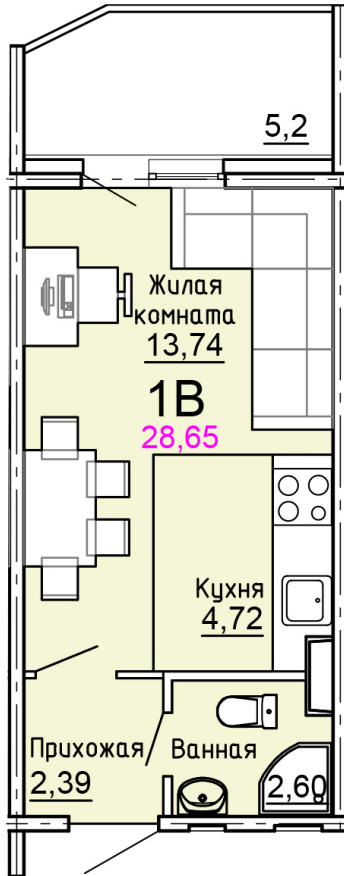

Солнечногорский район,
деревня Голубое, Тверецкий
проезд 17, поз. 8

8(926) 264-11-11
www.dsktver.ru

Пн. – Вс.: с 09.00 до 21.00

| | |
|------------------------|----------------------|
| Площадь: | 28.70 м ² |
| Этаж: | 9 |
| Очередь строительства: | 8 |
| Номер на площадке: | 4 |
| Дата сдачи: | Дом сдан |