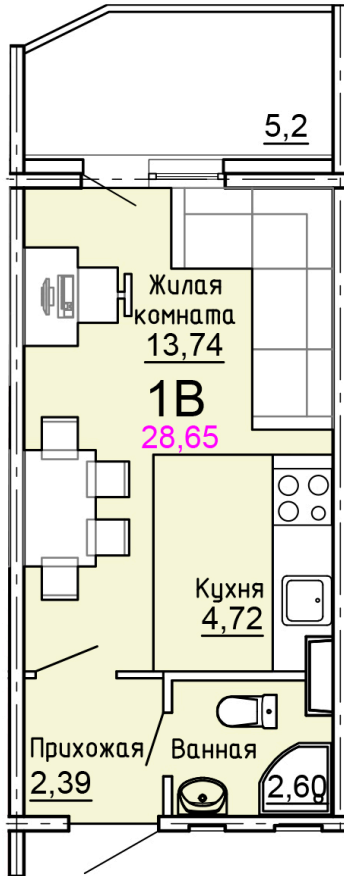

Солнечногорский район,  
деревня Голубое, Тверецкий  
проезд 17, поз. 8

8(926) 264-11-11  
[www.dsktver.ru](http://www.dsktver.ru)

Пн. – Вс.: с 09.00 до 21.00

Площадь:	28.70 м <sup>2</sup>
Этаж:	9
Очередь строительства:	8
Номер на площадке:	3
Дата сдачи:	Дом сдан