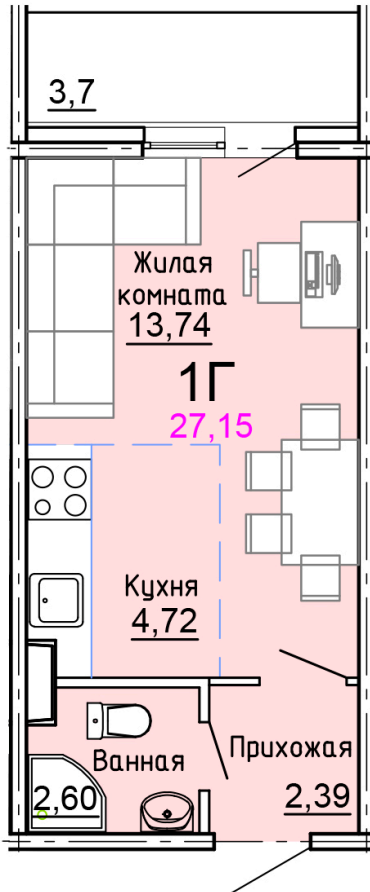

Солнечногорский район,  
деревня Голубое, Тверецкий  
проезд 17, поз. 8

8(926) 264-11-11  
[www.dsktver.ru](http://www.dsktver.ru)

Пн. – Вс.: с 09.00 до 21.00

Площадь:	27.20 м <sup>2</sup>
Этаж:	9
Очередь строительства:	8
Номер на площадке:	2
Дата сдачи:	Дом сдан