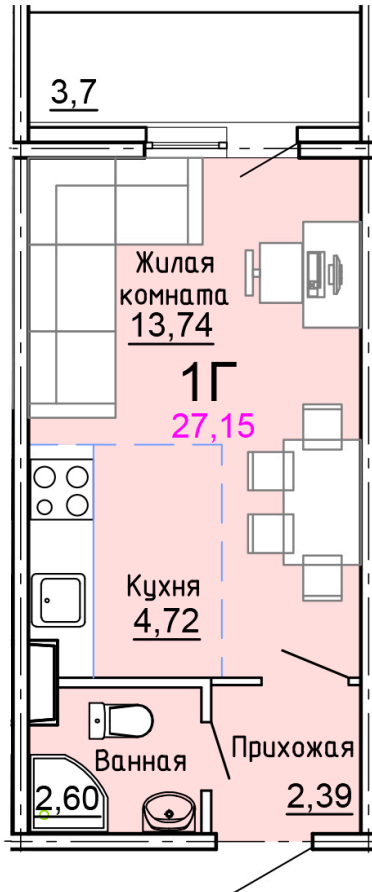

Солнечногорский район,
деревня Голубое, Тверецкий
проезд 17, поз. 8

8(926) 264-11-11
www.dsktver.ru

Пн. – Вс.: с 09.00 до 21.00

Площадь:	27.20 м ²
Этаж:	9
Очередь строительства:	8
Номер на площадке:	2
Дата сдачи:	Дом сдан