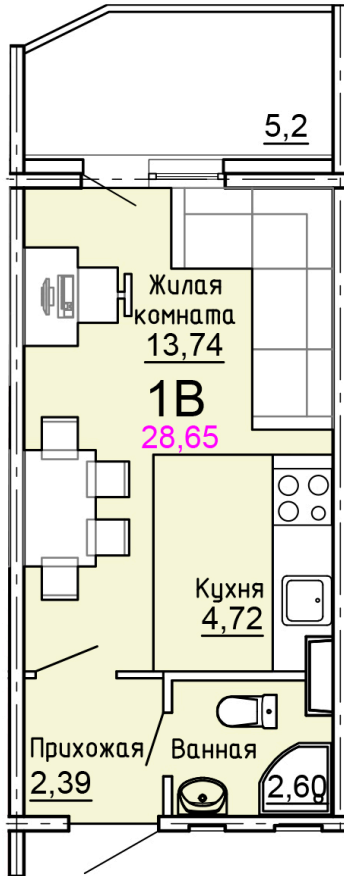

Солнечногорский район,
деревня Голубое, Тверецкий
проезд 17, поз. 8

8(926) 264-11-11
www.dsktver.ru

Пн. – Вс.: с 09.00 до 21.00

Площадь:	28.70 м ²
Этаж:	8
Очередь строительства:	8
Номер на площадке:	13
Дата сдачи:	Дом сдан