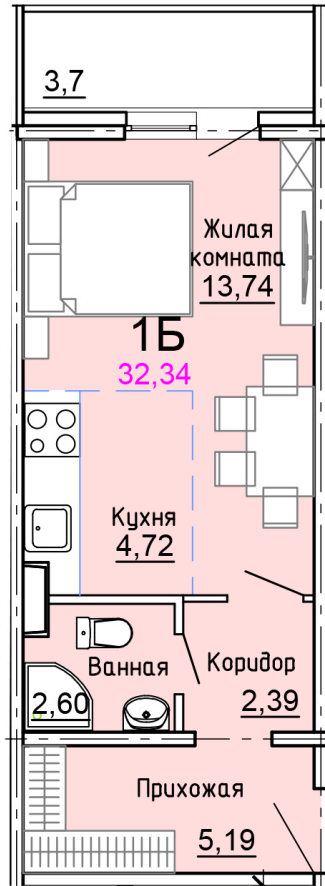

Солнечногорский район,  
деревня Голубое, Тверецкий  
проезд 17, поз. 8

8(926) 264-11-11  
[www.dsktver.ru](http://www.dsktver.ru)

Пн. – Вс.: с 09.00 до 21.00

Площадь:	32.30 м <sup>2</sup>
Этаж:	8
Очередь строительства:	8
Номер на площадке:	12
Дата сдачи:	Дом сдан