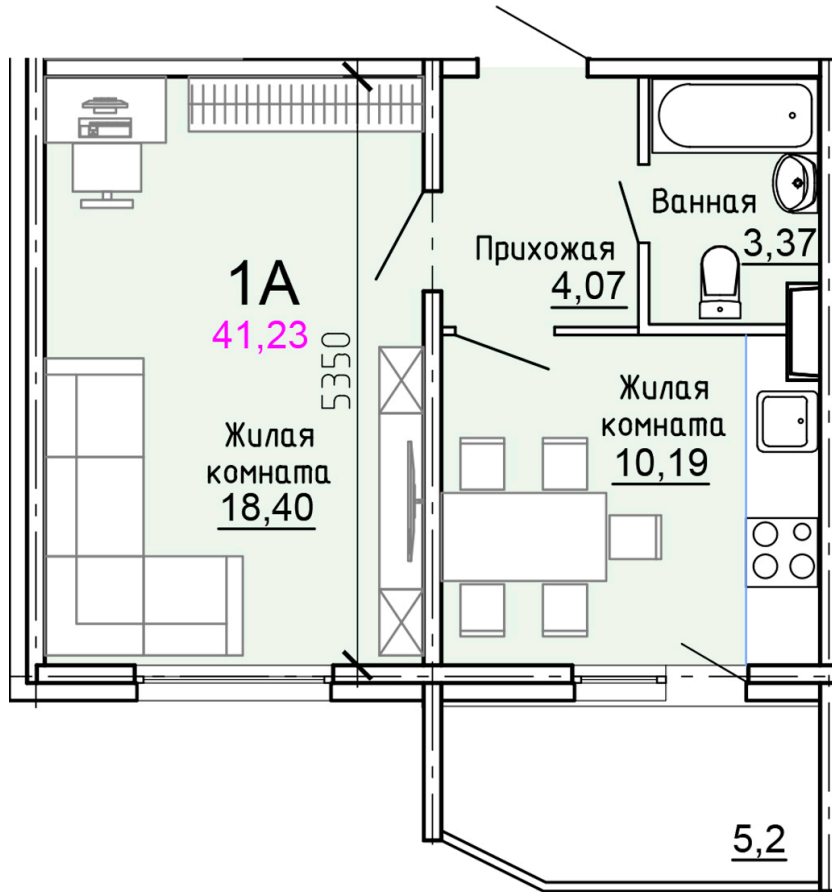

Солнечногорский район,  
деревня Голубое, Тверецкий  
проезд 17, поз. 8

8(926) 264-11-11  
[www.dsktver.ru](http://www.dsktver.ru)

Пн. – Вс.: с 09.00 до 21.00

Площадь:	41.20 м <sup>2</sup>
Этаж:	8
Очередь строительства:	8
Номер на площадке:	9
Дата сдачи:	Дом сдан