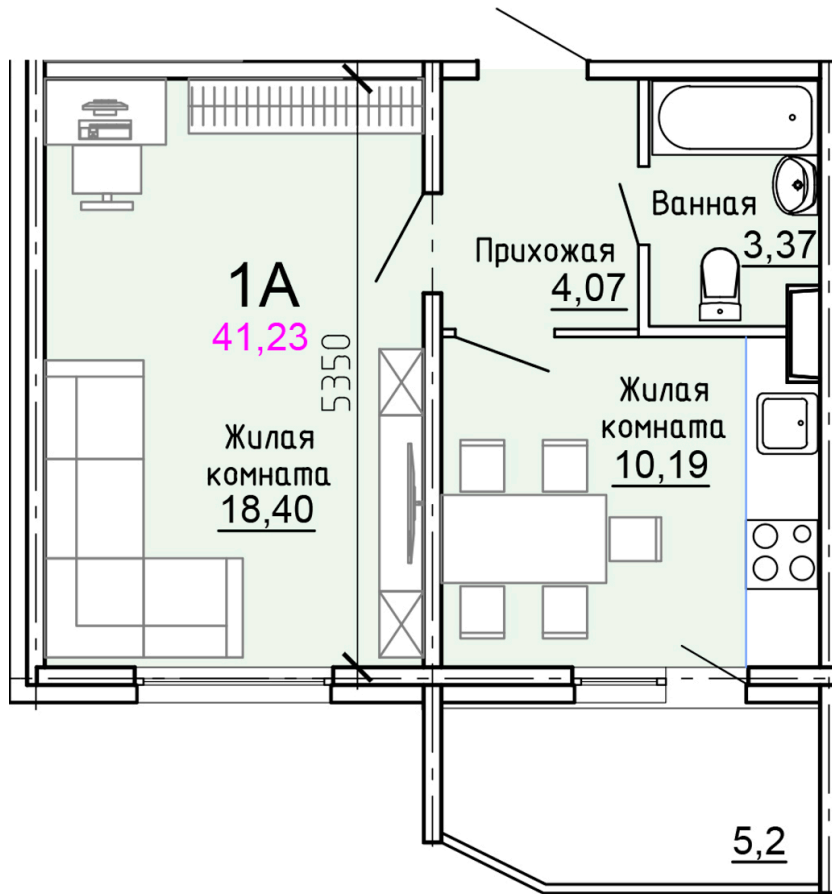

Солнечногорский район,  
деревня Голубое, Тверецкий  
проезд 17, поз. 8

8(926) 264-11-11  
[www.dsktver.ru](http://www.dsktver.ru)

Пн. – Вс.: с 09.00 до 21.00

Площадь:	41.20 м <sup>2</sup>
Этаж:	8
Очередь строительства:	8
Номер на площадке:	9
Дата сдачи:	Дом сдан