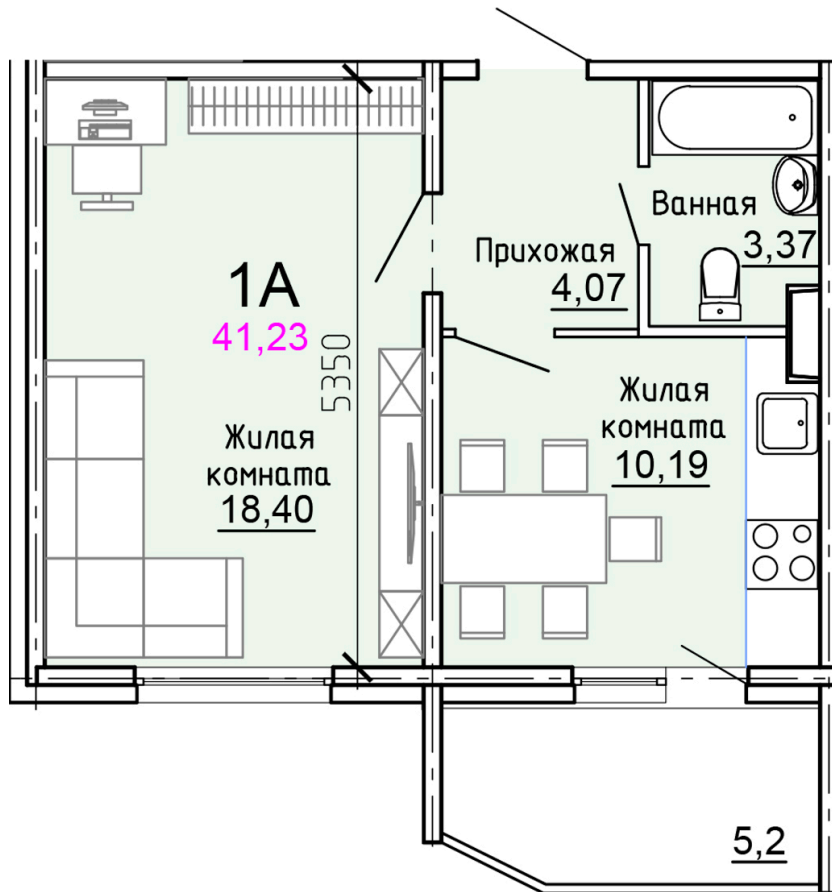

Солнечногорский район,
деревня Голубое, Тверецкий
проезд 17, поз. 8

8(926) 264-11-11
www.dsktver.ru

Пн. – Вс.: с 09.00 до 21.00

Площадь:	41.20 м ²
Этаж:	8
Очередь строительства:	8
Номер на площадке:	8
Дата сдачи:	Дом сдан