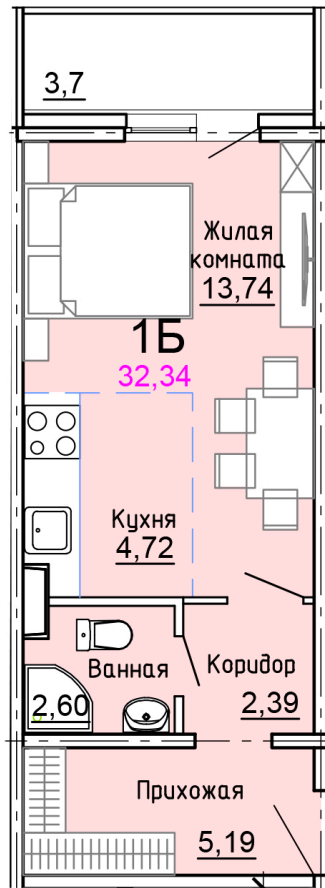

Солнечногорский район,  
деревня Голубое, Тверецкий  
проезд 17, поз. 8

8(926) 264-11-11  
[www.dsktver.ru](http://www.dsktver.ru)

Пн. – Вс.: с 09.00 до 21.00

Площадь:	32.30 м <sup>2</sup>
Этаж:	8
Очередь строительства:	8
Номер на площадке:	5
Дата сдачи:	Дом сдан