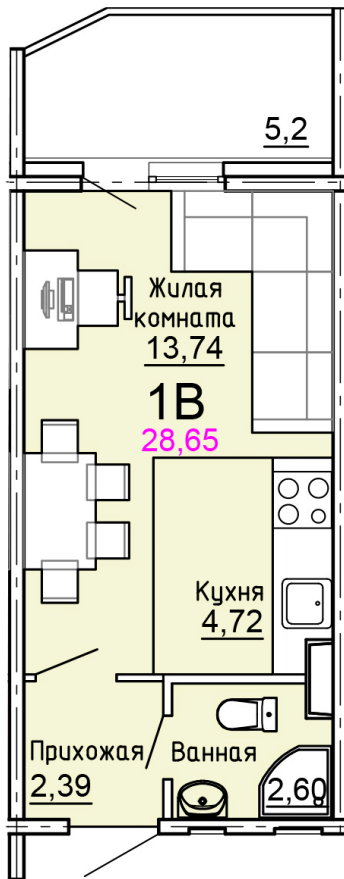

Солнечногорский район,
деревня Голубое, Тверецкий
проезд 17, поз. 8

8(926) 264-11-11
www.dsktver.ru

Пн. – Вс.: с 09.00 до 21.00

Площадь:	28.70 м ²
Этаж:	8
Очередь строительства:	8
Номер на площадке:	4
Дата сдачи:	Дом сдан