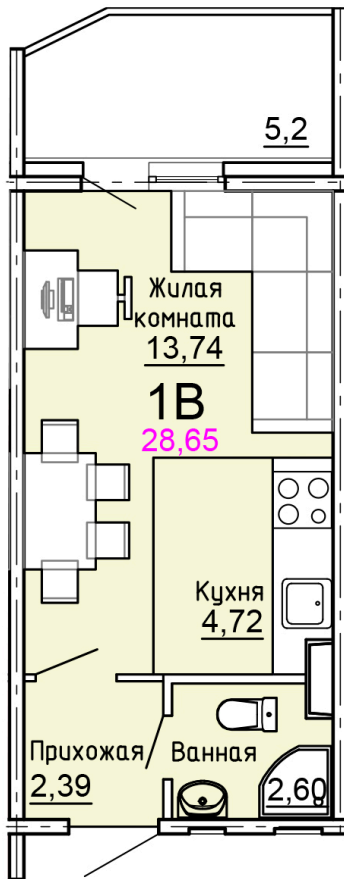

Солнечногорский район,  
деревня Голубое, Тверецкий  
проезд 17, поз. 8

8(926) 264-11-11  
[www.dsktver.ru](http://www.dsktver.ru)

Пн. – Вс.: с 09.00 до 21.00

Площадь:	28.70 м <sup>2</sup>
Этаж:	8
Очередь строительства:	8
Номер на площадке:	3
Дата сдачи:	Дом сдан