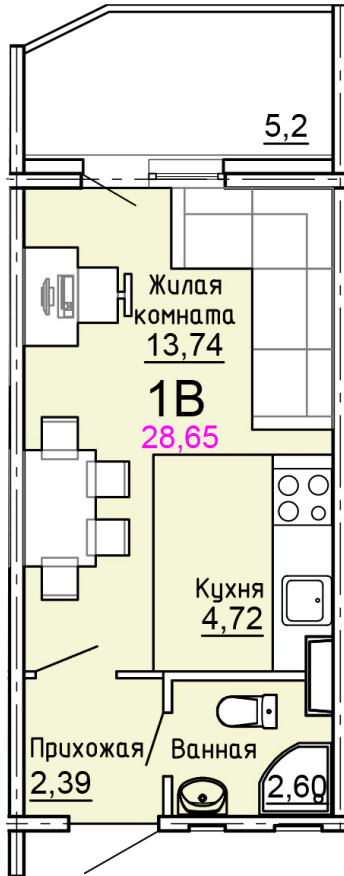

Солнечногорский район,
деревня Голубое, Тверецкий
проезд 17, поз. 8

8(926) 264-11-11
www.dsktver.ru

Пн. — Вс.: с 09.00 до 21.00

Площадь:	28.70 м ²
Этаж:	8
Очередь строительства:	8
Номер на площадке:	3
Дата сдачи:	Дом сдан