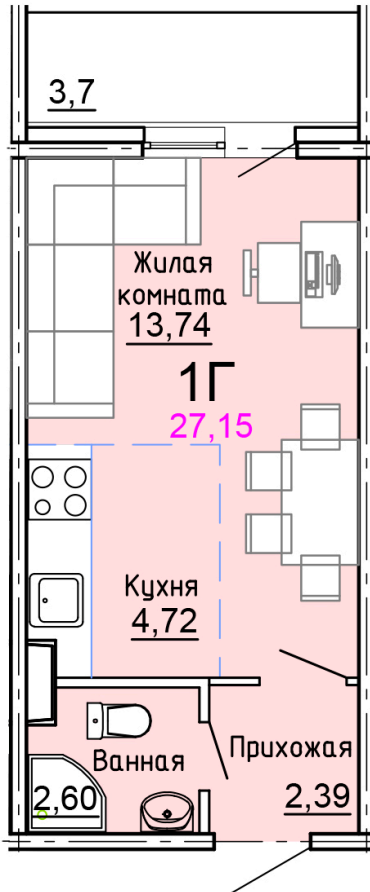

Солнечногорский район,  
деревня Голубое, Тверецкий  
проезд 17, поз. 8

8(926) 264-11-11  
[www.dsktver.ru](http://www.dsktver.ru)

Пн. — Вс.: с 09.00 до 21.00

Площадь:	27.20 м <sup>2</sup>
Этаж:	8
Очередь строительства:	8
Номер на площадке:	2
Дата сдачи:	Дом сдан