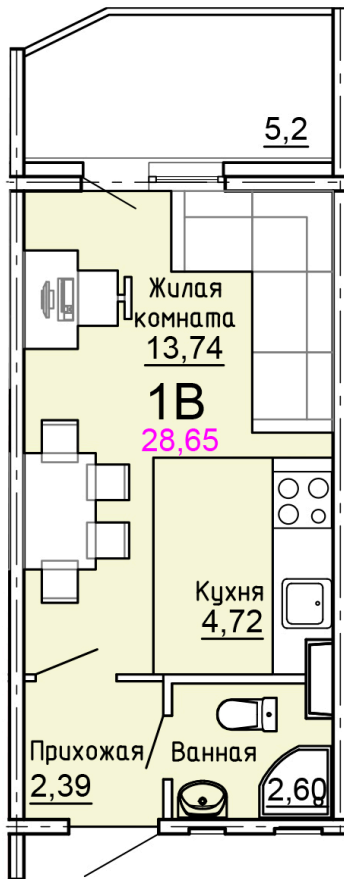

Солнечногорский район,  
деревня Голубое, Тверецкий  
проезд 17, поз. 8

8(926) 264-11-11  
[www.dsktver.ru](http://www.dsktver.ru)

Пн. — Вс.: с 09.00 до 21.00

Площадь:	28.70 м <sup>2</sup>
Этаж:	7
Очередь строительства:	8
Номер на площадке:	13
Дата сдачи:	Дом сдан