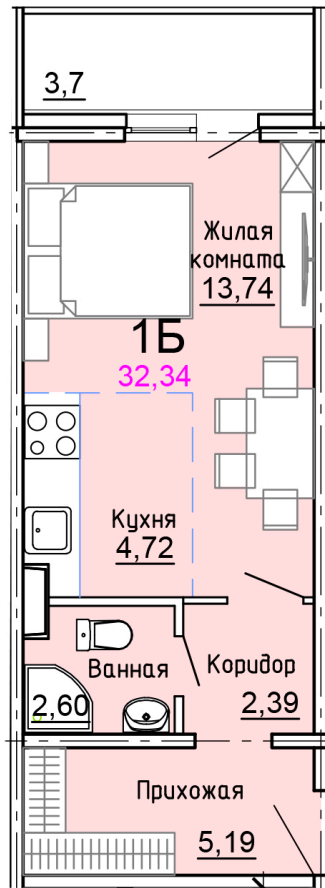

Солнечногорский район,
деревня Голубое, Тверецкий
проезд 17, поз. 8

8(926) 264-11-11
www.dsktver.ru

Пн. – Вс.: с 09.00 до 21.00

| | |
|------------------------|----------------------|
| Площадь: | 32.30 м ² |
| Этаж: | 7 |
| Очередь строительства: | 8 |
| Номер на площадке: | 12 |
| Дата сдачи: | Дом сдан |