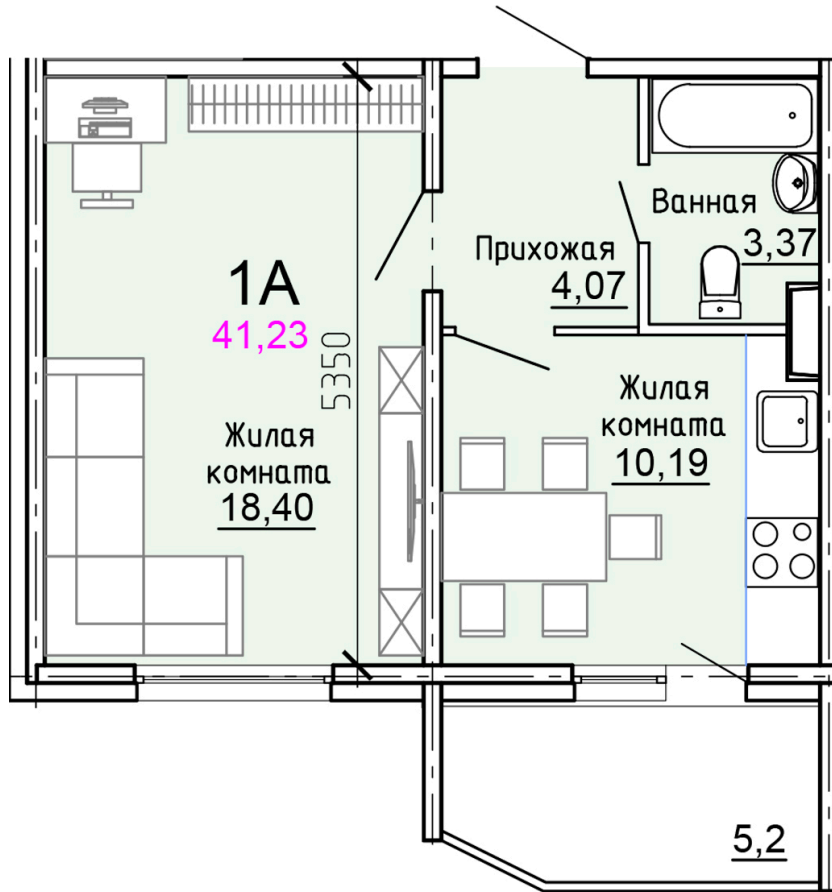

Солнечногорский район,
деревня Голубое, Тверецкий
проезд 17, поз. 8

8(926) 264-11-11
www.dsktver.ru

Пн. – Вс.: с 09.00 до 21.00

| | |
|------------------------|----------------------|
| Площадь: | 41.20 м ² |
| Этаж: | 7 |
| Очередь строительства: | 8 |
| Номер на площадке: | 10 |
| Дата сдачи: | Дом сдан |