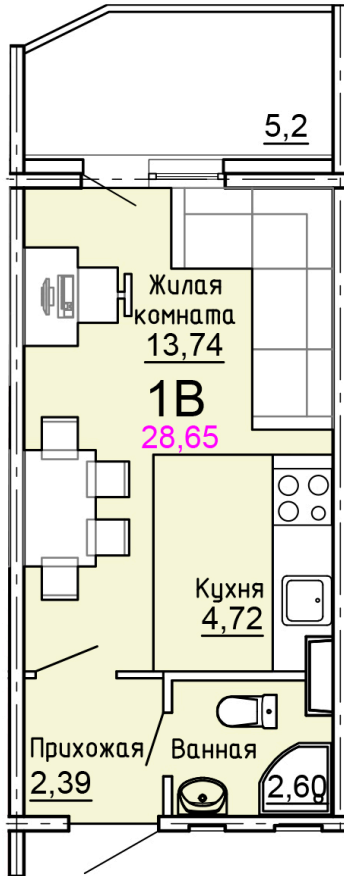

Солнечногорский район,
деревня Голубое, Тверецкий
проезд 17, поз. 8

8(926) 264-11-11
www.dsktver.ru

Пн. – Вс.: с 09.00 до 21.00

Площадь:	28.70 м ²
Этаж:	7
Очередь строительства:	8
Номер на площадке:	4
Дата сдачи:	Дом сдан