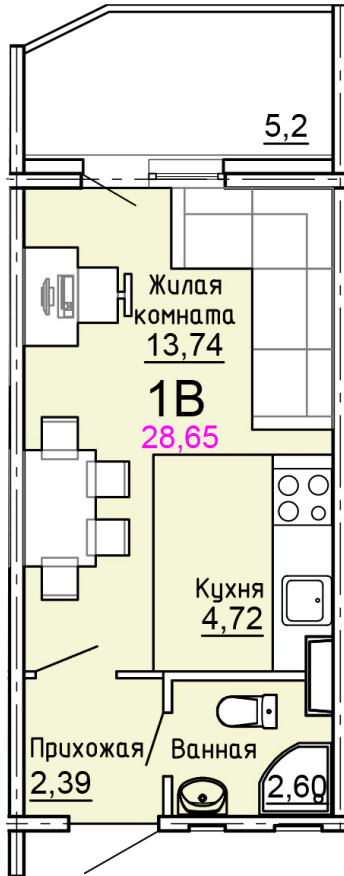

Солнечногорский район,
деревня Голубое, Тверецкий
проезд 17, поз. 8

8(926) 264-11-11
www.dsktver.ru

Пн. – Вс.: с 09.00 до 21.00

Площадь:	28.70 м ²
Этаж:	6
Очередь строительства:	8
Номер на площадке:	13
Дата сдачи:	Дом сдан