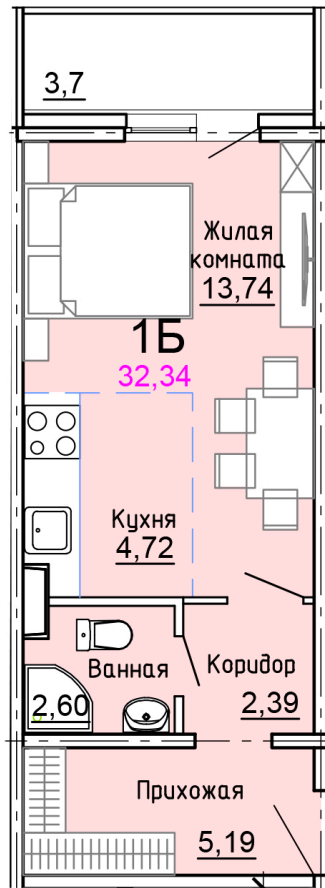

Солнечногорский район,
деревня Голубое, Тверецкий
проезд 17, поз. 8

8(926) 264-11-11
www.dsktver.ru

Пн. – Вс.: с 09.00 до 21.00

Площадь:	32.30 м ²
Этаж:	6
Очередь строительства:	8
Номер на площадке:	12
Дата сдачи:	Дом сдан