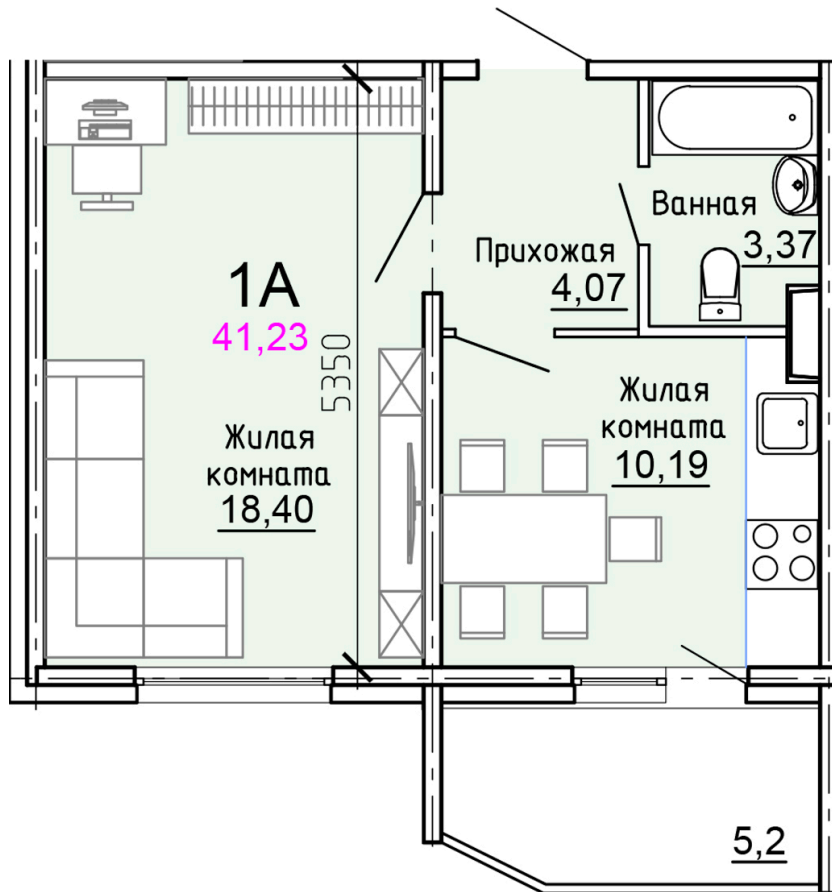

Солнечногорский район,  
деревня Голубое, Тверецкий  
проезд 17, поз. 8

8(926) 264-11-11  
[www.dsktver.ru](http://www.dsktver.ru)

Пн. – Вс.: с 09.00 до 21.00

Площадь:	41.20 м <sup>2</sup>
Этаж:	6
Очередь строительства:	8
Номер на площадке:	10
Дата сдачи:	Дом сдан