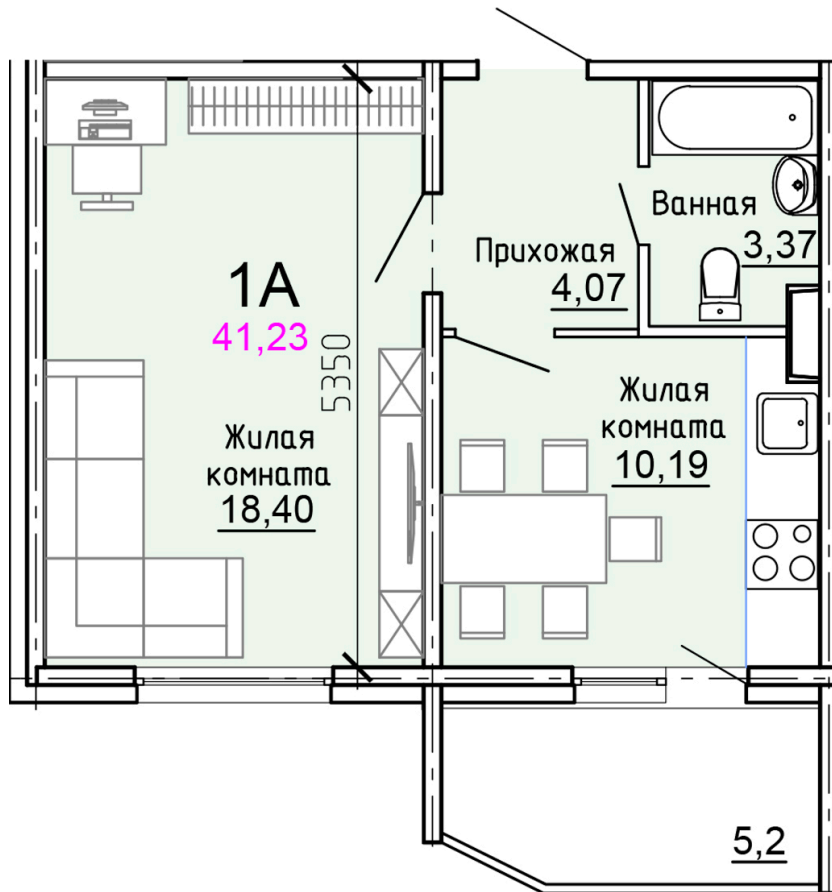

Солнечногорский район,
деревня Голубое, Тверецкий
проезд 17, поз. 8

8(926) 264-11-11
www.dsktver.ru

Пн. – Вс.: с 09.00 до 21.00

Площадь:	41.20 м ²
Этаж:	6
Очередь строительства:	8
Номер на площадке:	11
Дата сдачи:	Дом сдан