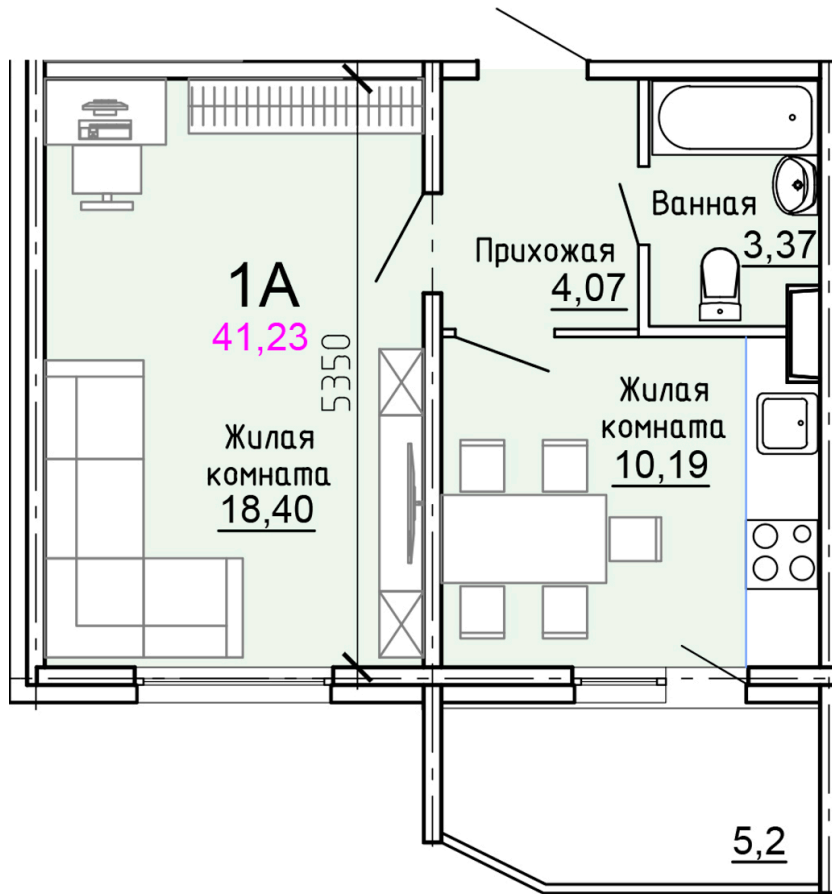

Солнечногорский район,
деревня Голубое, Тверецкий
проезд 17, поз. 8

8(926) 264-11-11
www.dsktver.ru

Пн. – Вс.: с 09.00 до 21.00

Площадь:	41.20 м ²
Этаж:	6
Очередь строительства:	8
Номер на площадке:	11
Дата сдачи:	Дом сдан