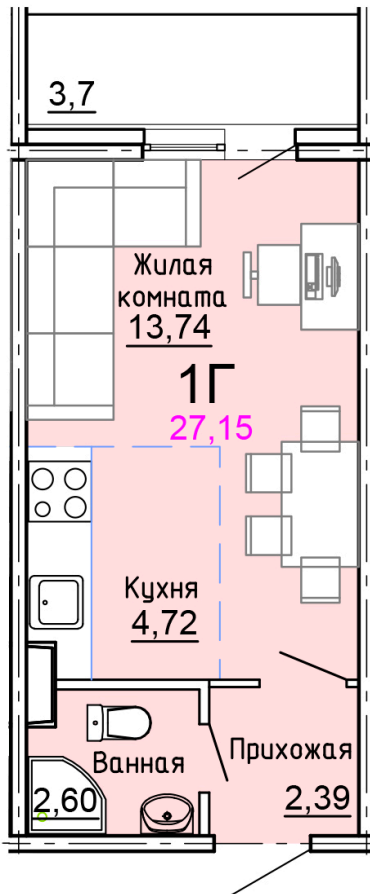

Солнечногорский район,  
деревня Голубое, Тверецкий  
проезд 17, поз. 8

8(926) 264-11-11  
[www.dsktver.ru](http://www.dsktver.ru)

Пн. – Вс.: с 09.00 до 21.00

Площадь:	27.20 м <sup>2</sup>
Этаж:	2
Очередь строительства:	8
Номер на площадке:	2
Дата сдачи:	Дом сдан