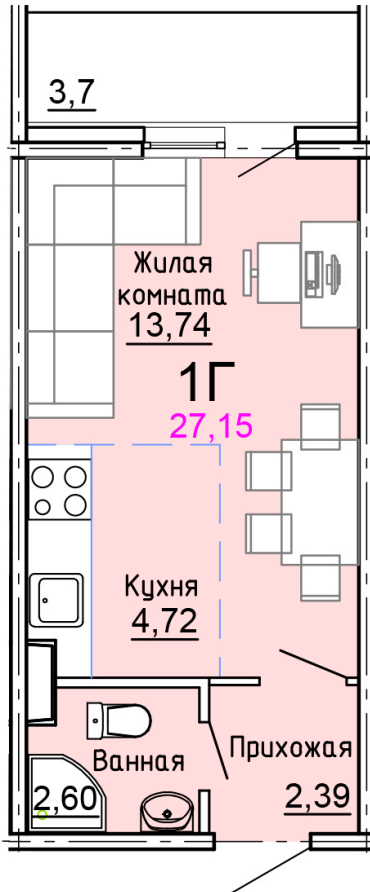

Солнечногорский район,
деревня Голубое, Тверецкий
проезд 17, поз. 8

8(926) 264-11-11
www.dsktver.ru

Пн. – Вс.: с 09.00 до 21.00

Площадь:	27.20 м ²
Этаж:	2
Очередь строительства:	8
Номер на площадке:	2
Дата сдачи:	Дом сдан