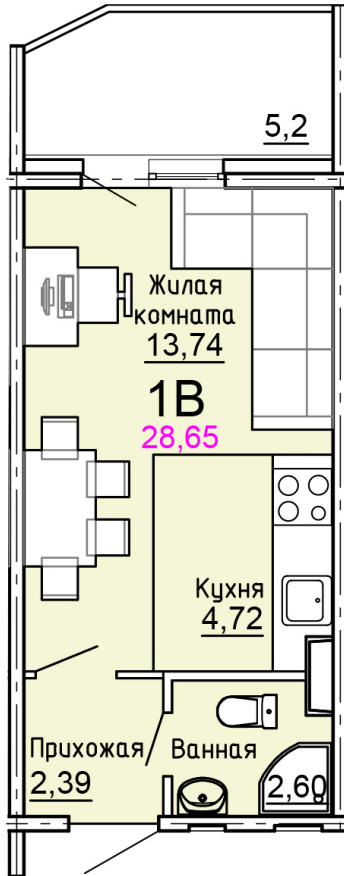

Солнечногорский район,
деревня Голубое, Тверецкий
проезд 17, поз. 8

8(926) 264-11-11
www.dsktver.ru

Пн. – Вс.: с 09.00 до 21.00

Площадь:	28.70 м ²
Этаж:	2
Очередь строительства:	8
Номер на площадке:	4
Дата сдачи:	Дом сдан