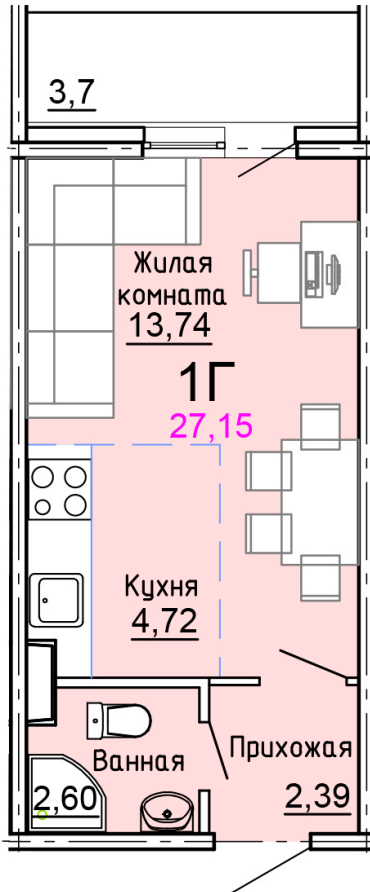

Солнечногорский район,  
деревня Голубое, Тверецкий  
проезд 17, поз. 8

8(926) 264-11-11  
[www.dsktver.ru](http://www.dsktver.ru)

Пн. – Вс.: с 09.00 до 21.00

Площадь:	27.20 м <sup>2</sup>
Этаж:	2
Очередь строительства:	8
Номер на площадке:	2
Дата сдачи:	Дом сдан