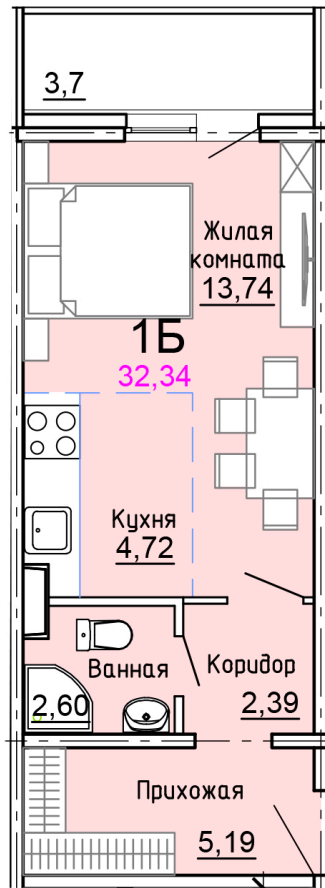

Солнечногорский район,  
деревня Голубое, Тверецкий  
проезд 17, поз. 8

8(926) 264-11-11  
[www.dsktver.ru](http://www.dsktver.ru)

Пн. – Вс.: с 09.00 до 21.00

Площадь:	32.30 м <sup>2</sup>
Этаж:	2
Очередь строительства:	8
Номер на площадке:	5
Дата сдачи:	Дом сдан