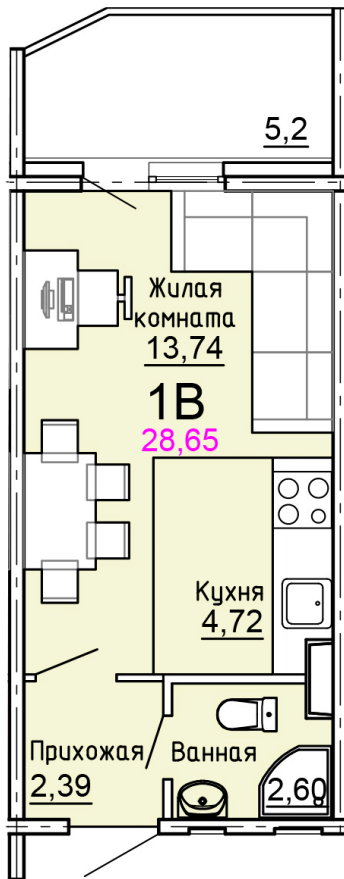

Солнечногорский район,
деревня Голубое, Тверецкий
проезд 17, поз. 8

8(926) 264-11-11
www.dsktver.ru

Пн. – Вс.: с 09.00 до 21.00

Площадь:	28.70 м ²
Этаж:	6
Очередь строительства:	8
Номер на площадке:	4
Дата сдачи:	Дом сдан