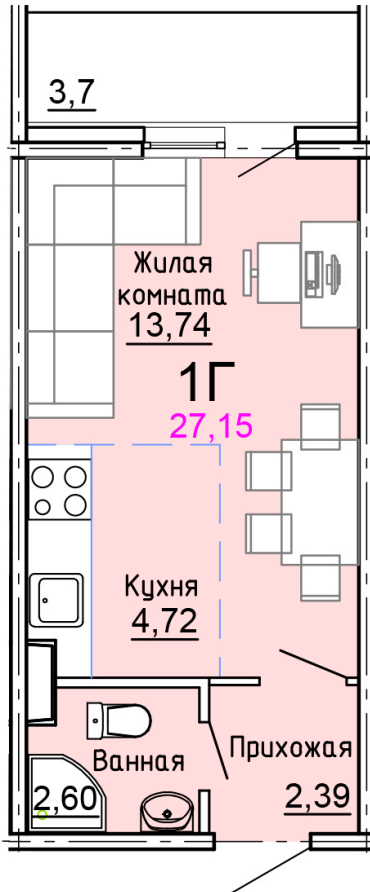

Солнечногорский район,
деревня Голубое, Тверецкий
проезд 17, поз. 8

8(926) 264-11-11
www.dsktver.ru

Пн. – Вс.: с 09.00 до 21.00

| | |
|------------------------|----------------------|
| Площадь: | 27.20 м ² |
| Этаж: | 6 |
| Очередь строительства: | 8 |
| Номер на площадке: | 2 |
| Дата сдачи: | Дом сдан |