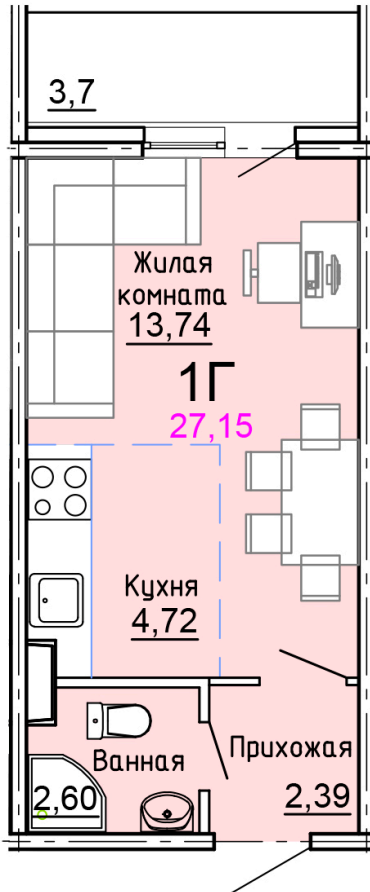

Солнечногорский район,
деревня Голубое, Тверецкий
проезд 17, поз. 8

8(926) 264-11-11
www.dsktver.ru

Пн. – Вс.: с 09.00 до 21.00

Площадь:	27.20 м ²
Этаж:	6
Очередь строительства:	8
Номер на площадке:	2
Дата сдачи:	Дом сдан