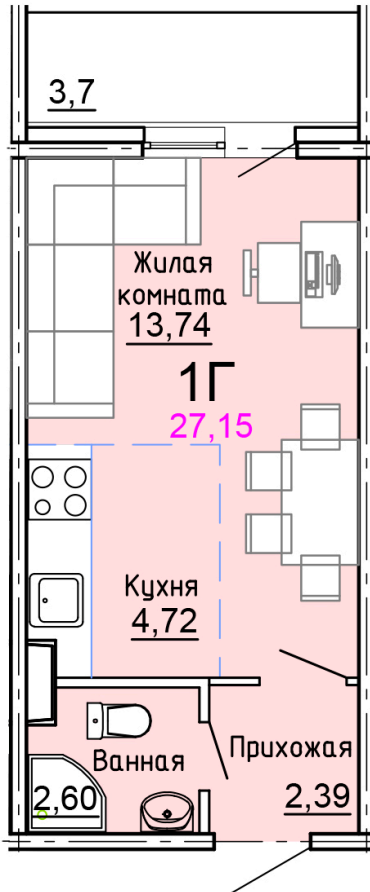

Солнечногорский район,  
деревня Голубое, Тверецкий  
проезд 17, поз. 8

8(926) 264-11-11  
[www.dsktver.ru](http://www.dsktver.ru)

Пн. – Вс.: с 09.00 до 21.00

Площадь:	27.20 м <sup>2</sup>
Этаж:	6
Очередь строительства:	8
Номер на площадке:	2
Дата сдачи:	Дом сдан