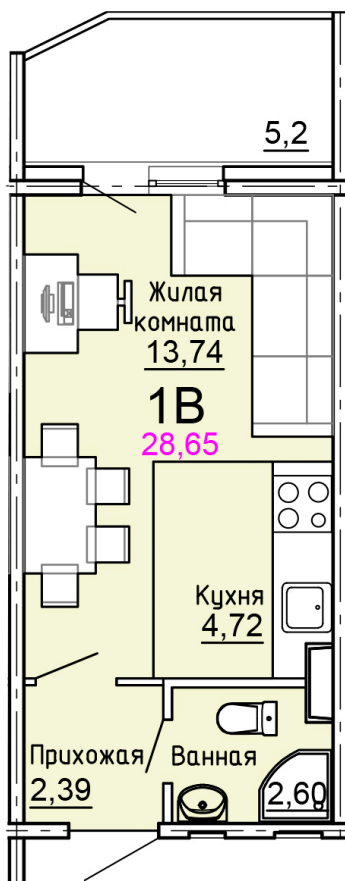

Солнечногорский район,
деревня Голубое, Тверецкий
проезд 17, поз. 8

8(926) 264-11-11
www.dsktver.ru

Пн. – Вс.: с 09.00 до 21.00

Площадь:	28.70 м ²
Этаж:	5
Очередь строительства:	8
Номер на площадке:	13
Дата сдачи:	Дом сдан