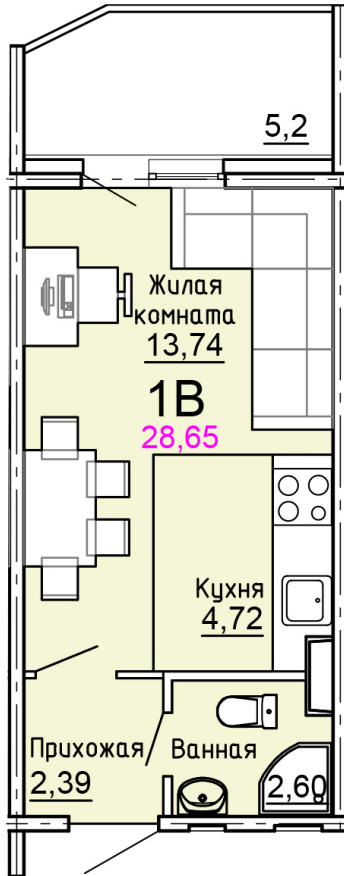

Солнечногорский район,  
деревня Голубое, Тверецкий  
проезд 17, поз. 8

8(926) 264-11-11  
[www.dsktver.ru](http://www.dsktver.ru)

Пн. – Вс.: с 09.00 до 21.00

Площадь:	28.70 м <sup>2</sup>
Этаж:	5
Очередь строительства:	8
Номер на площадке:	13
Дата сдачи:	Дом сдан