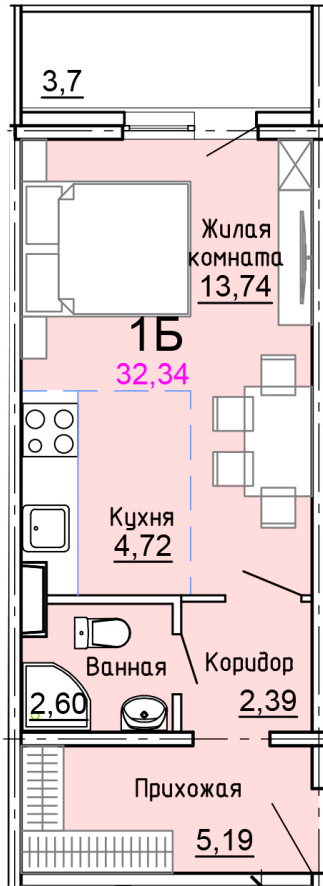

Солнечногорский район,
деревня Голубое, Тверецкий
проезд 17, поз. 8

8(926) 264-11-11
www.dsktver.ru

Пн. – Вс.: с 09.00 до 21.00

Площадь:	32.30 м ²
Этаж:	5
Очередь строительства:	8
Номер на площадке:	12
Дата сдачи:	Дом сдан