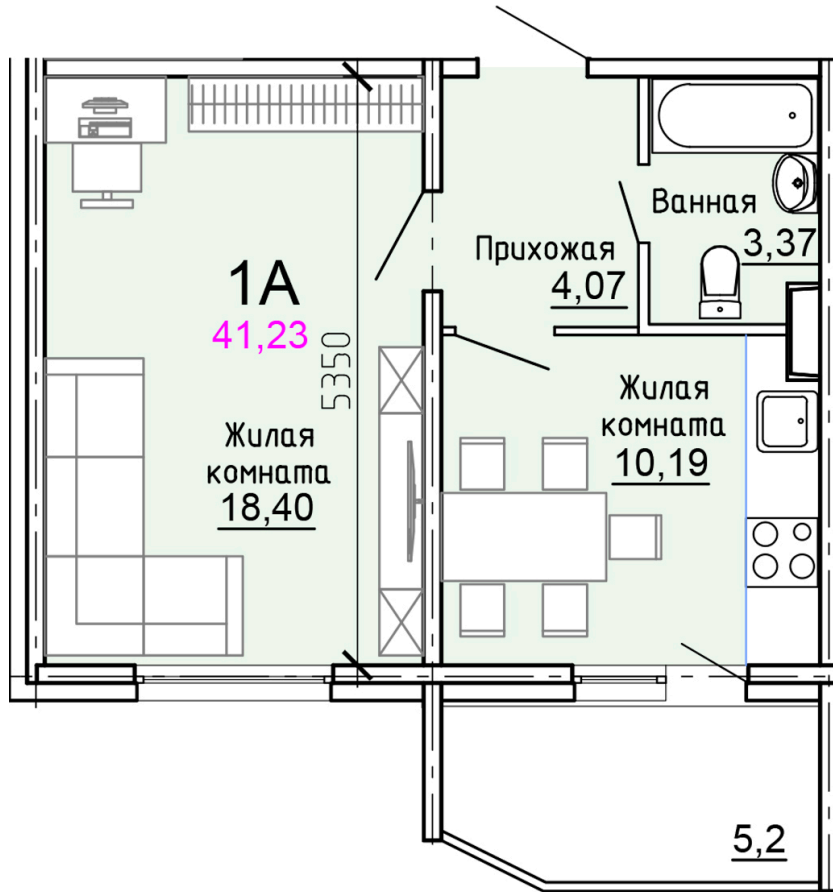

Солнечногорский район,
деревня Голубое, Тверецкий
проезд 17, поз. 8

8(926) 264-11-11
www.dsktver.ru

Пн. – Вс.: с 09.00 до 21.00

Площадь:	41.20 м ²
Этаж:	5
Очередь строительства:	8
Номер на площадке:	11
Дата сдачи:	Дом сдан